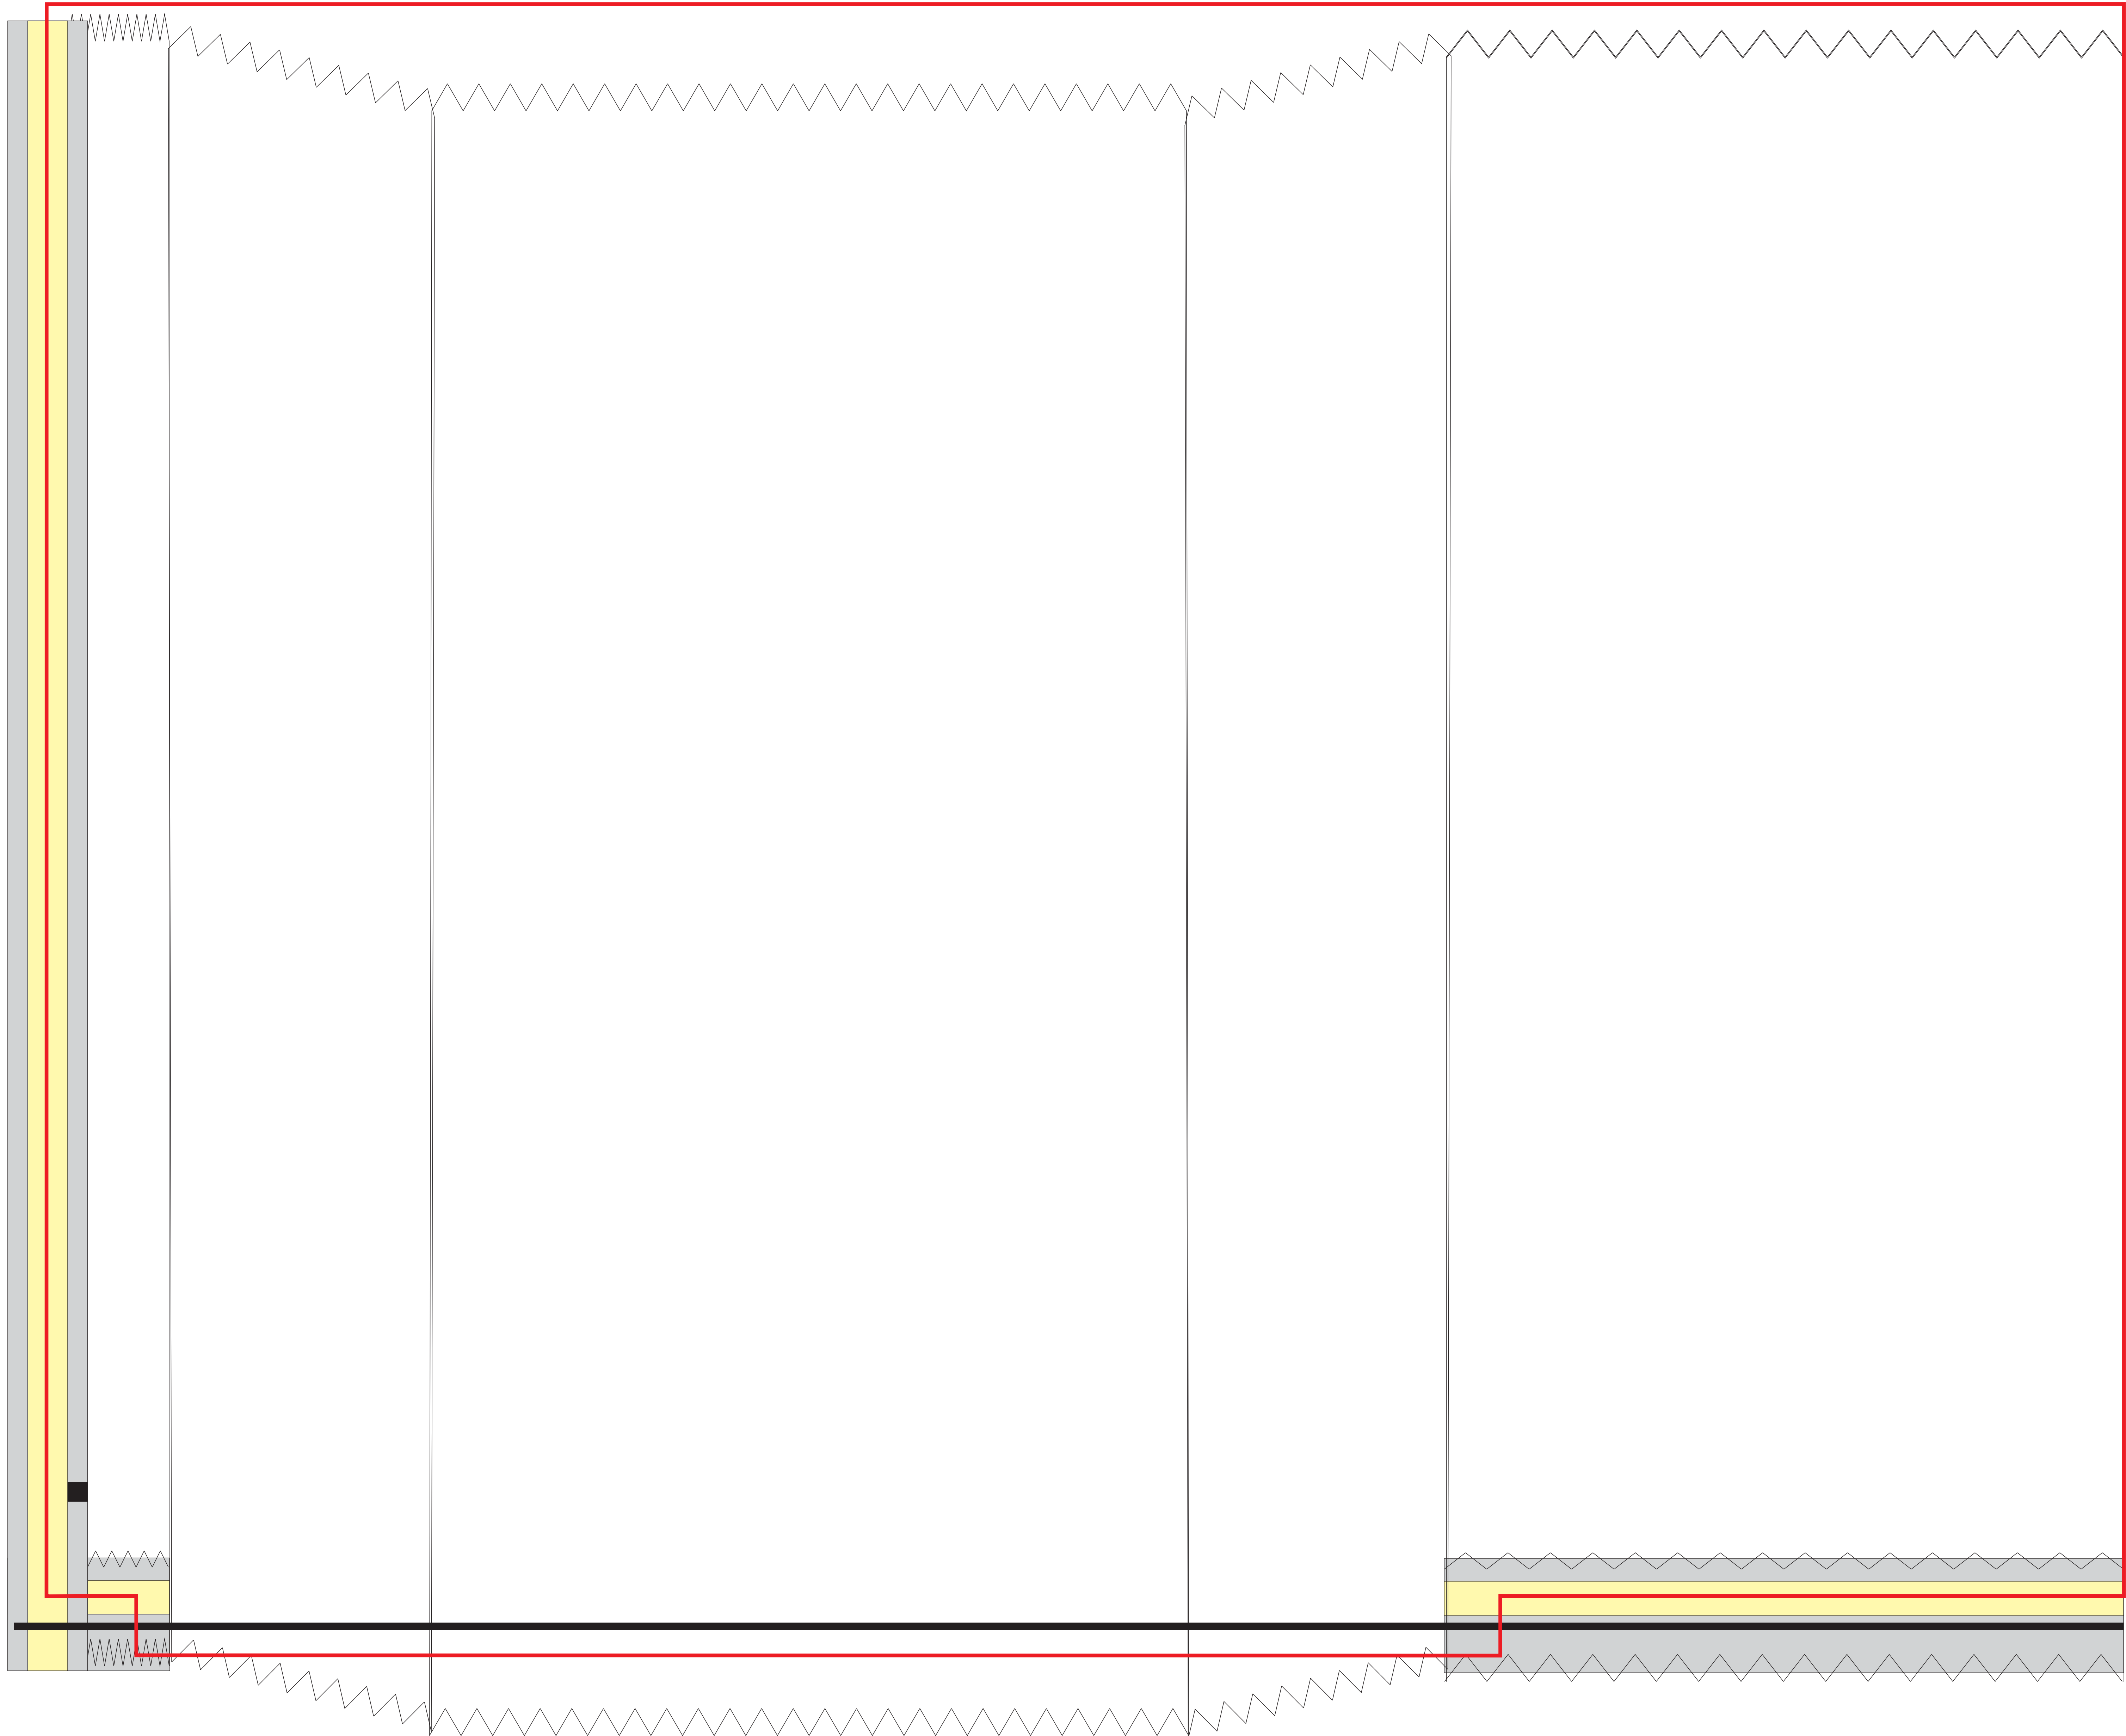

PLENO

BOLSA N°10L

MEDIDAS 28,5 x 59,8 x 10 cm