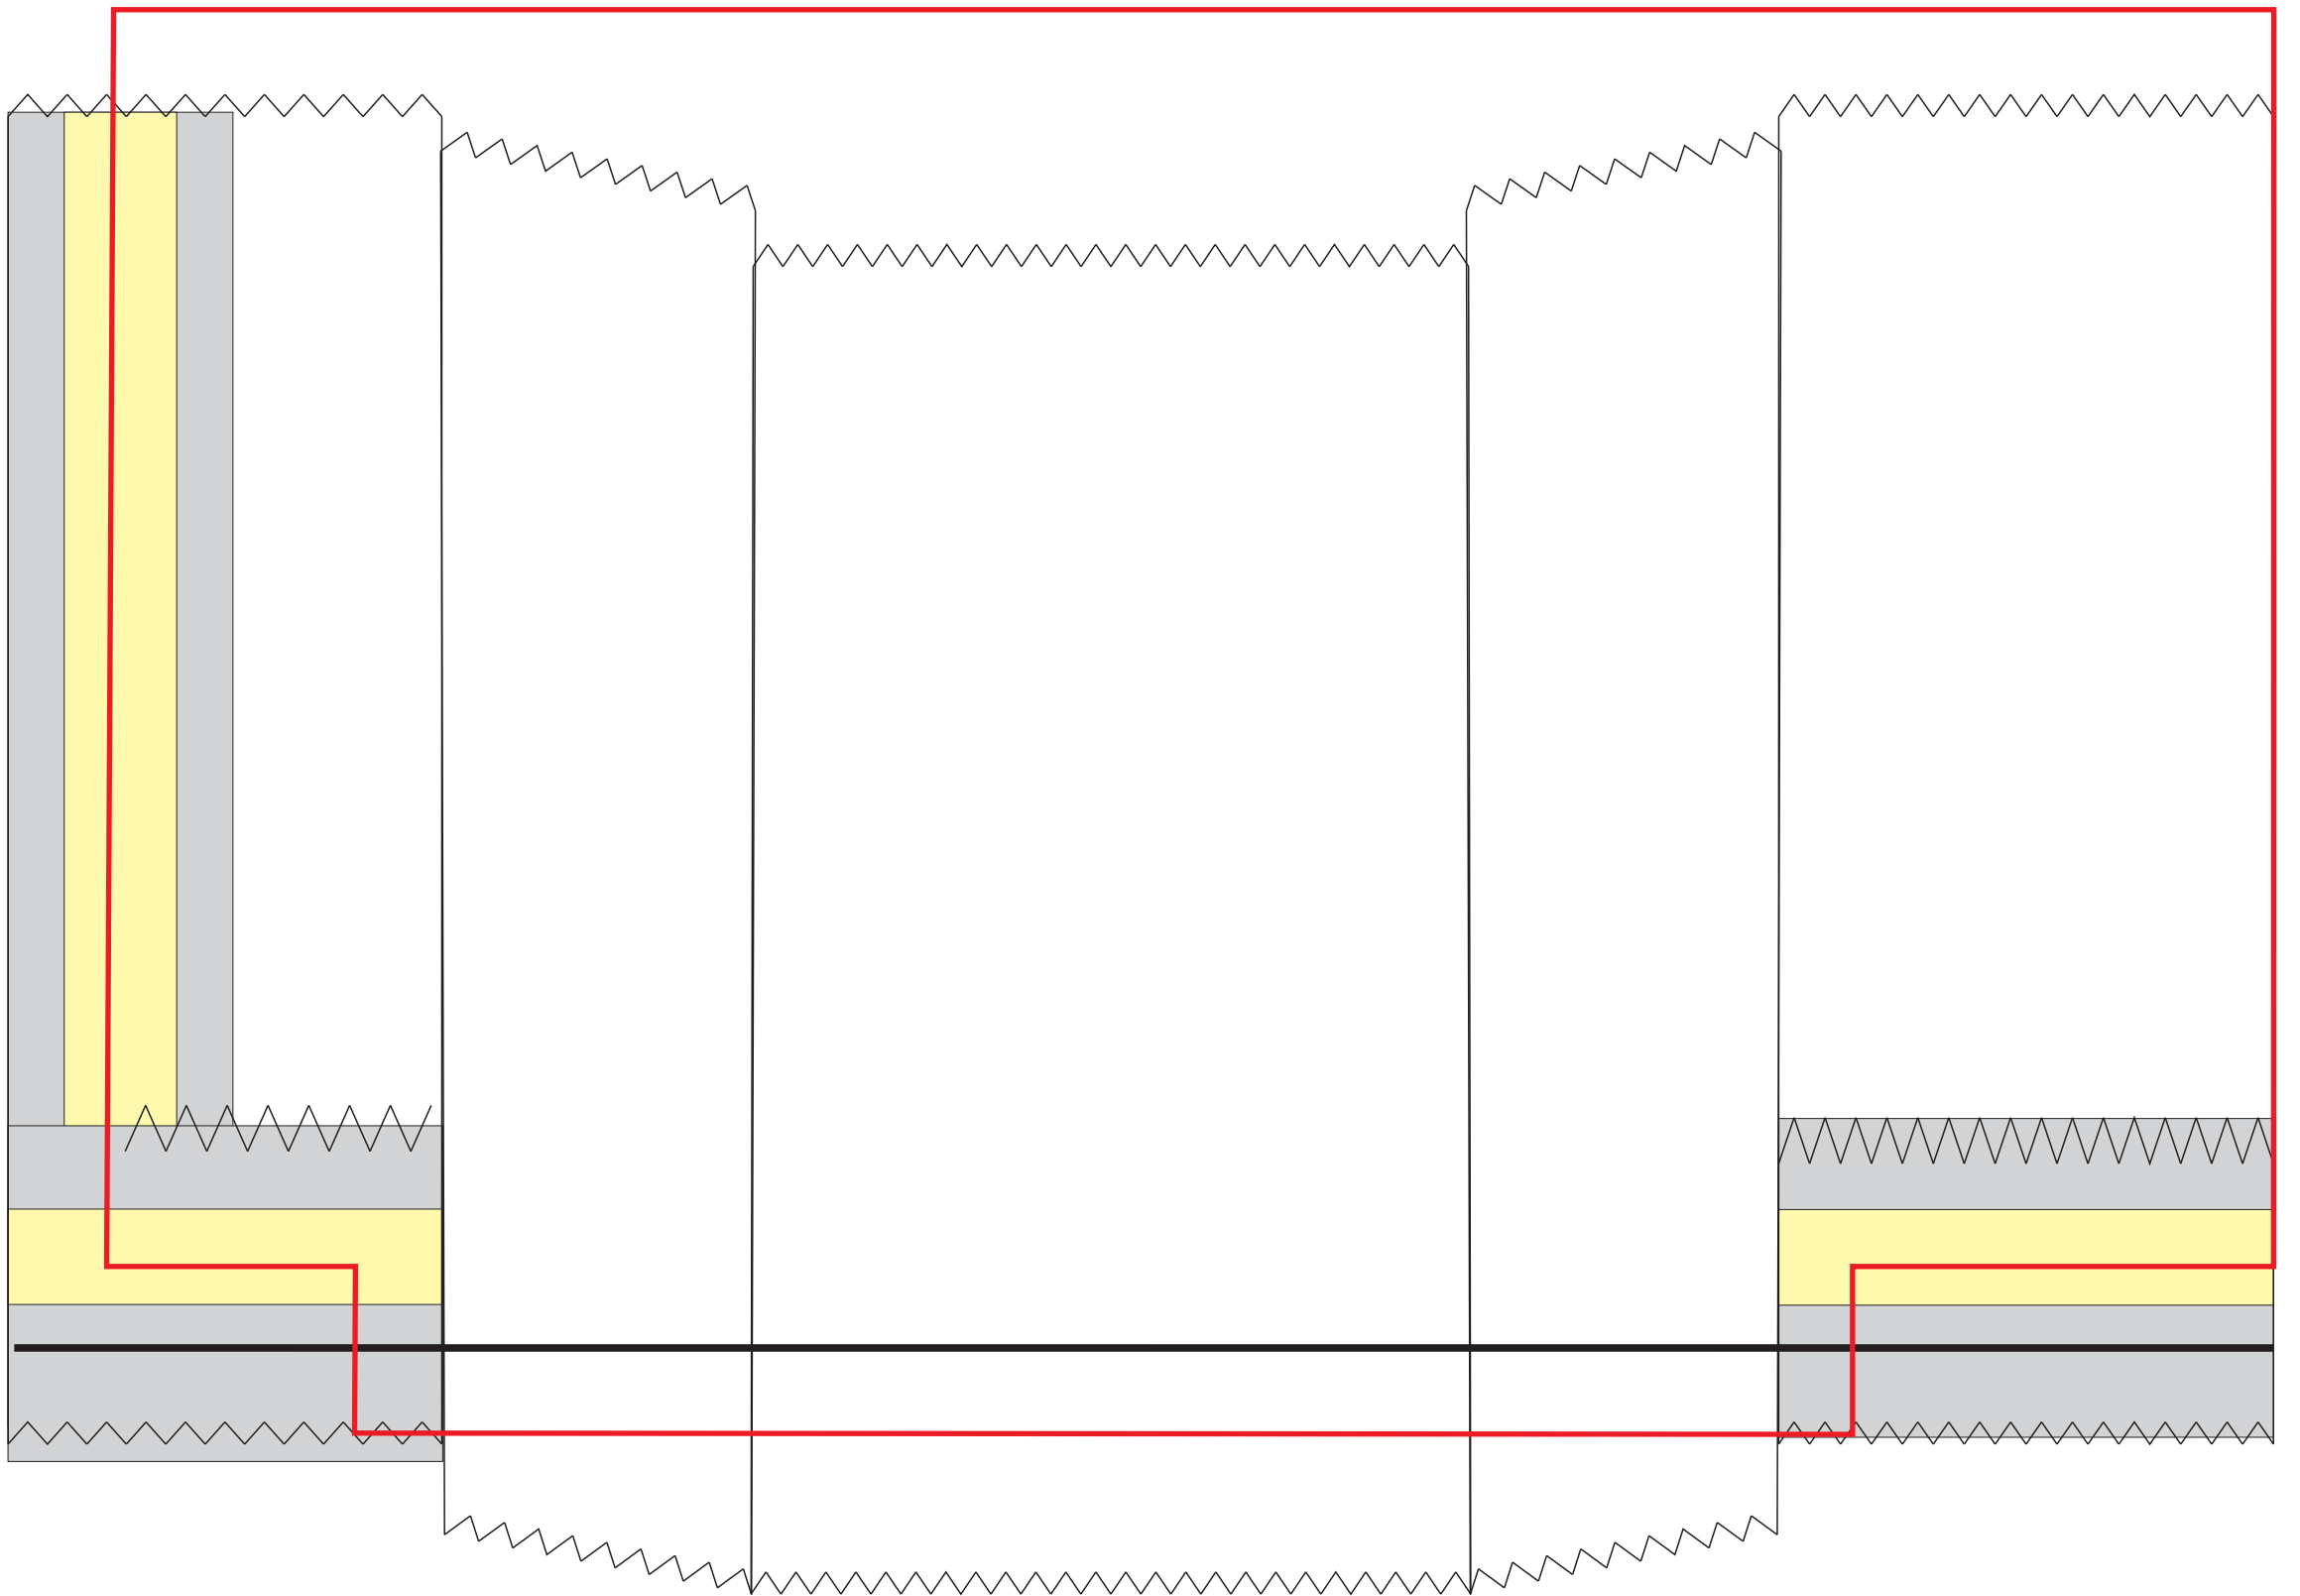

PLENO

BOLSA N°2

MEDIDAS 9,6 x 18 x 4,2 cm