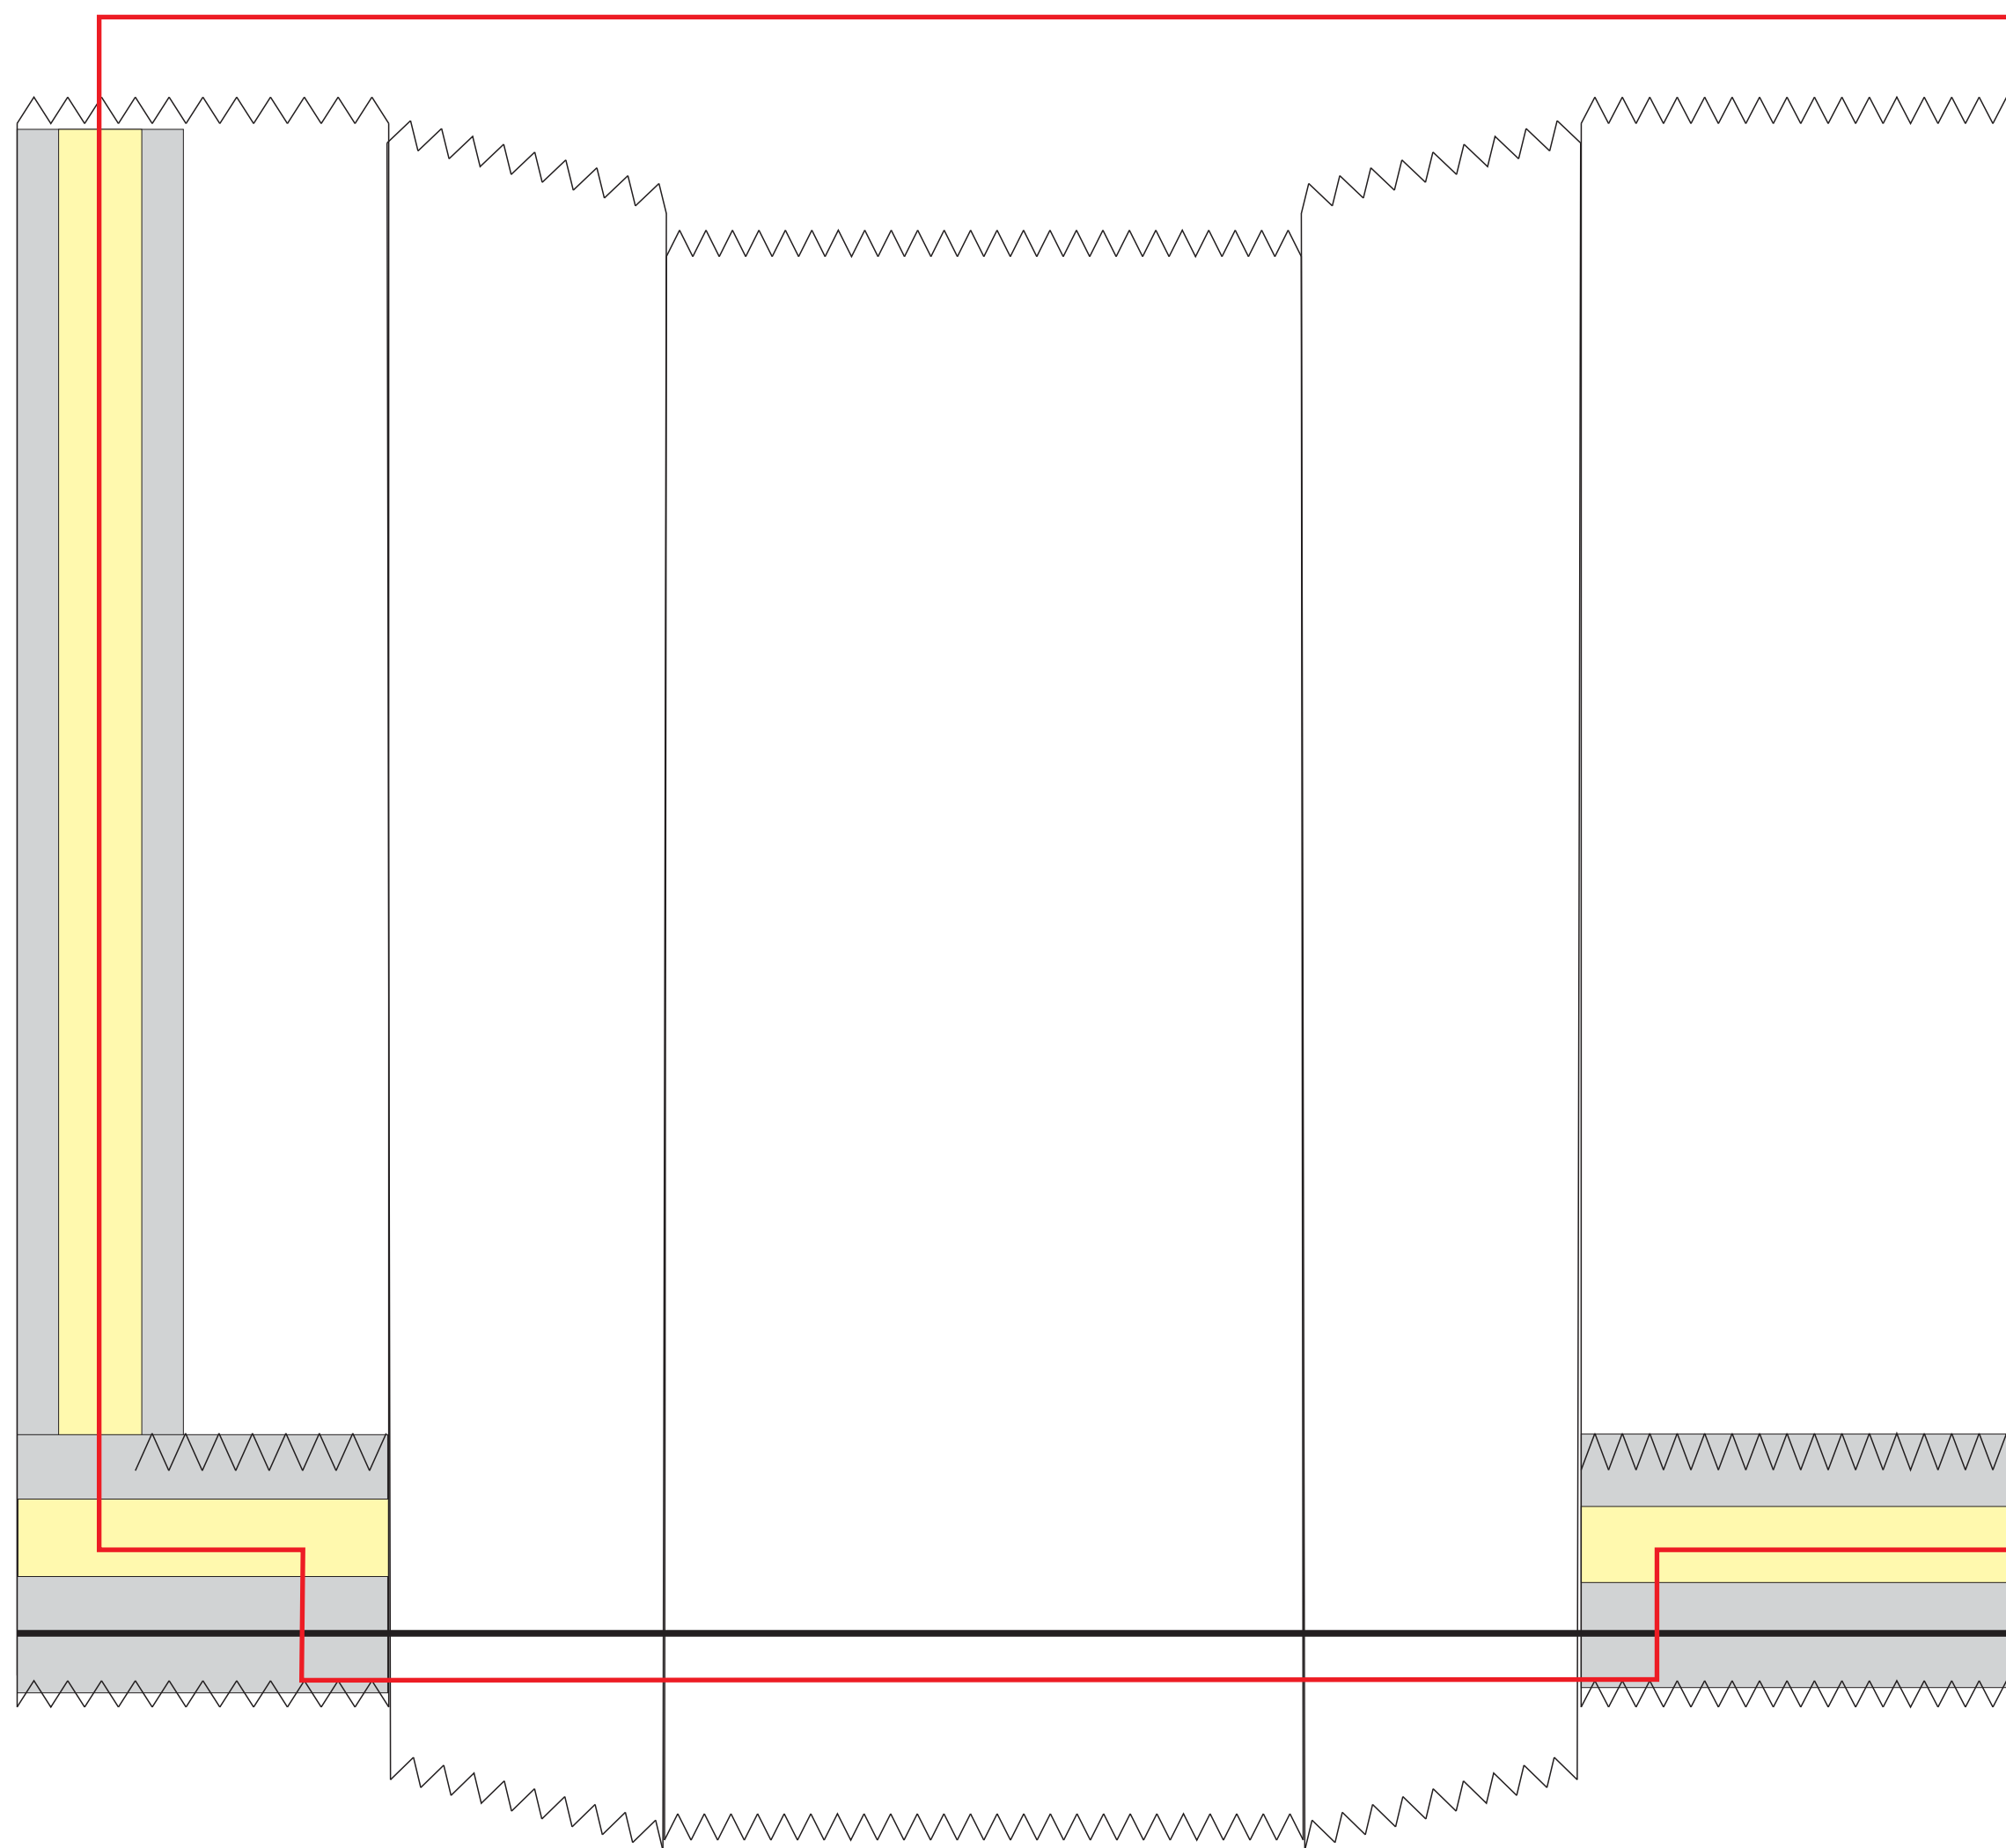

PLENO

BOLSA N°2L

MEDIDAS 9,6 x 24,2 x 4,2 cm