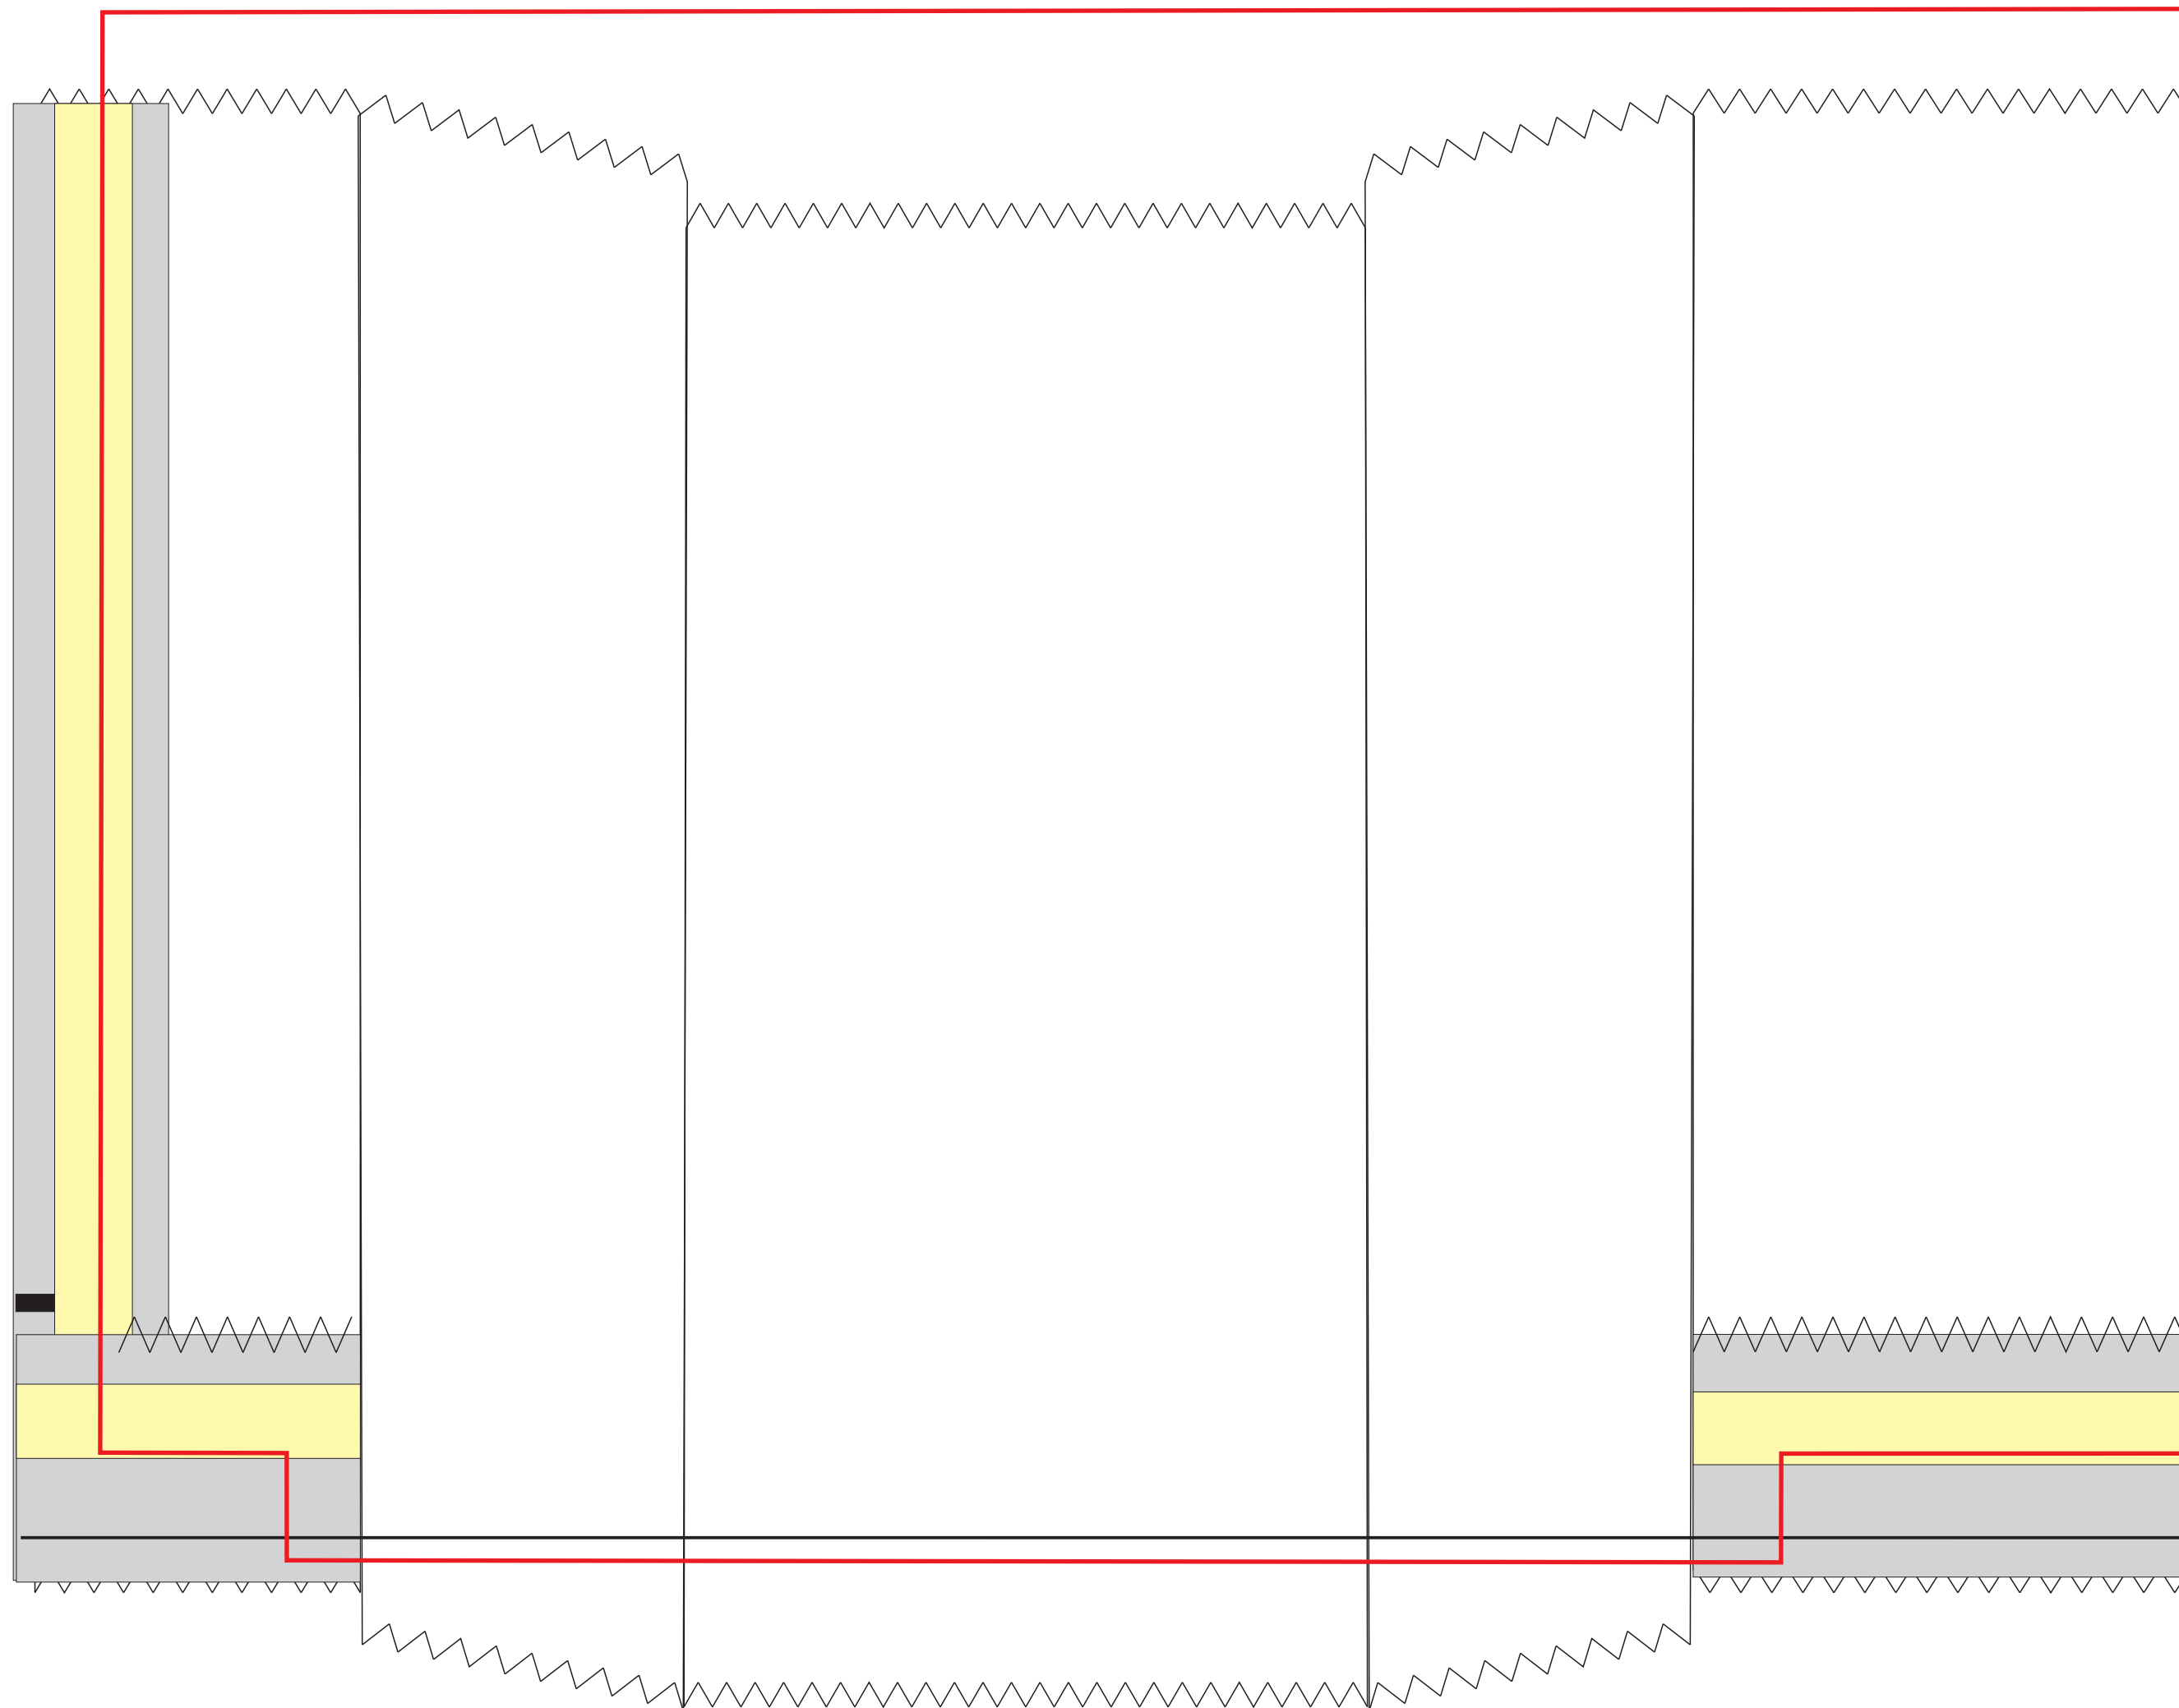

PLENO

BOLSA N°3

MEDIDAS 11 x 24,2 x 5,3 cm