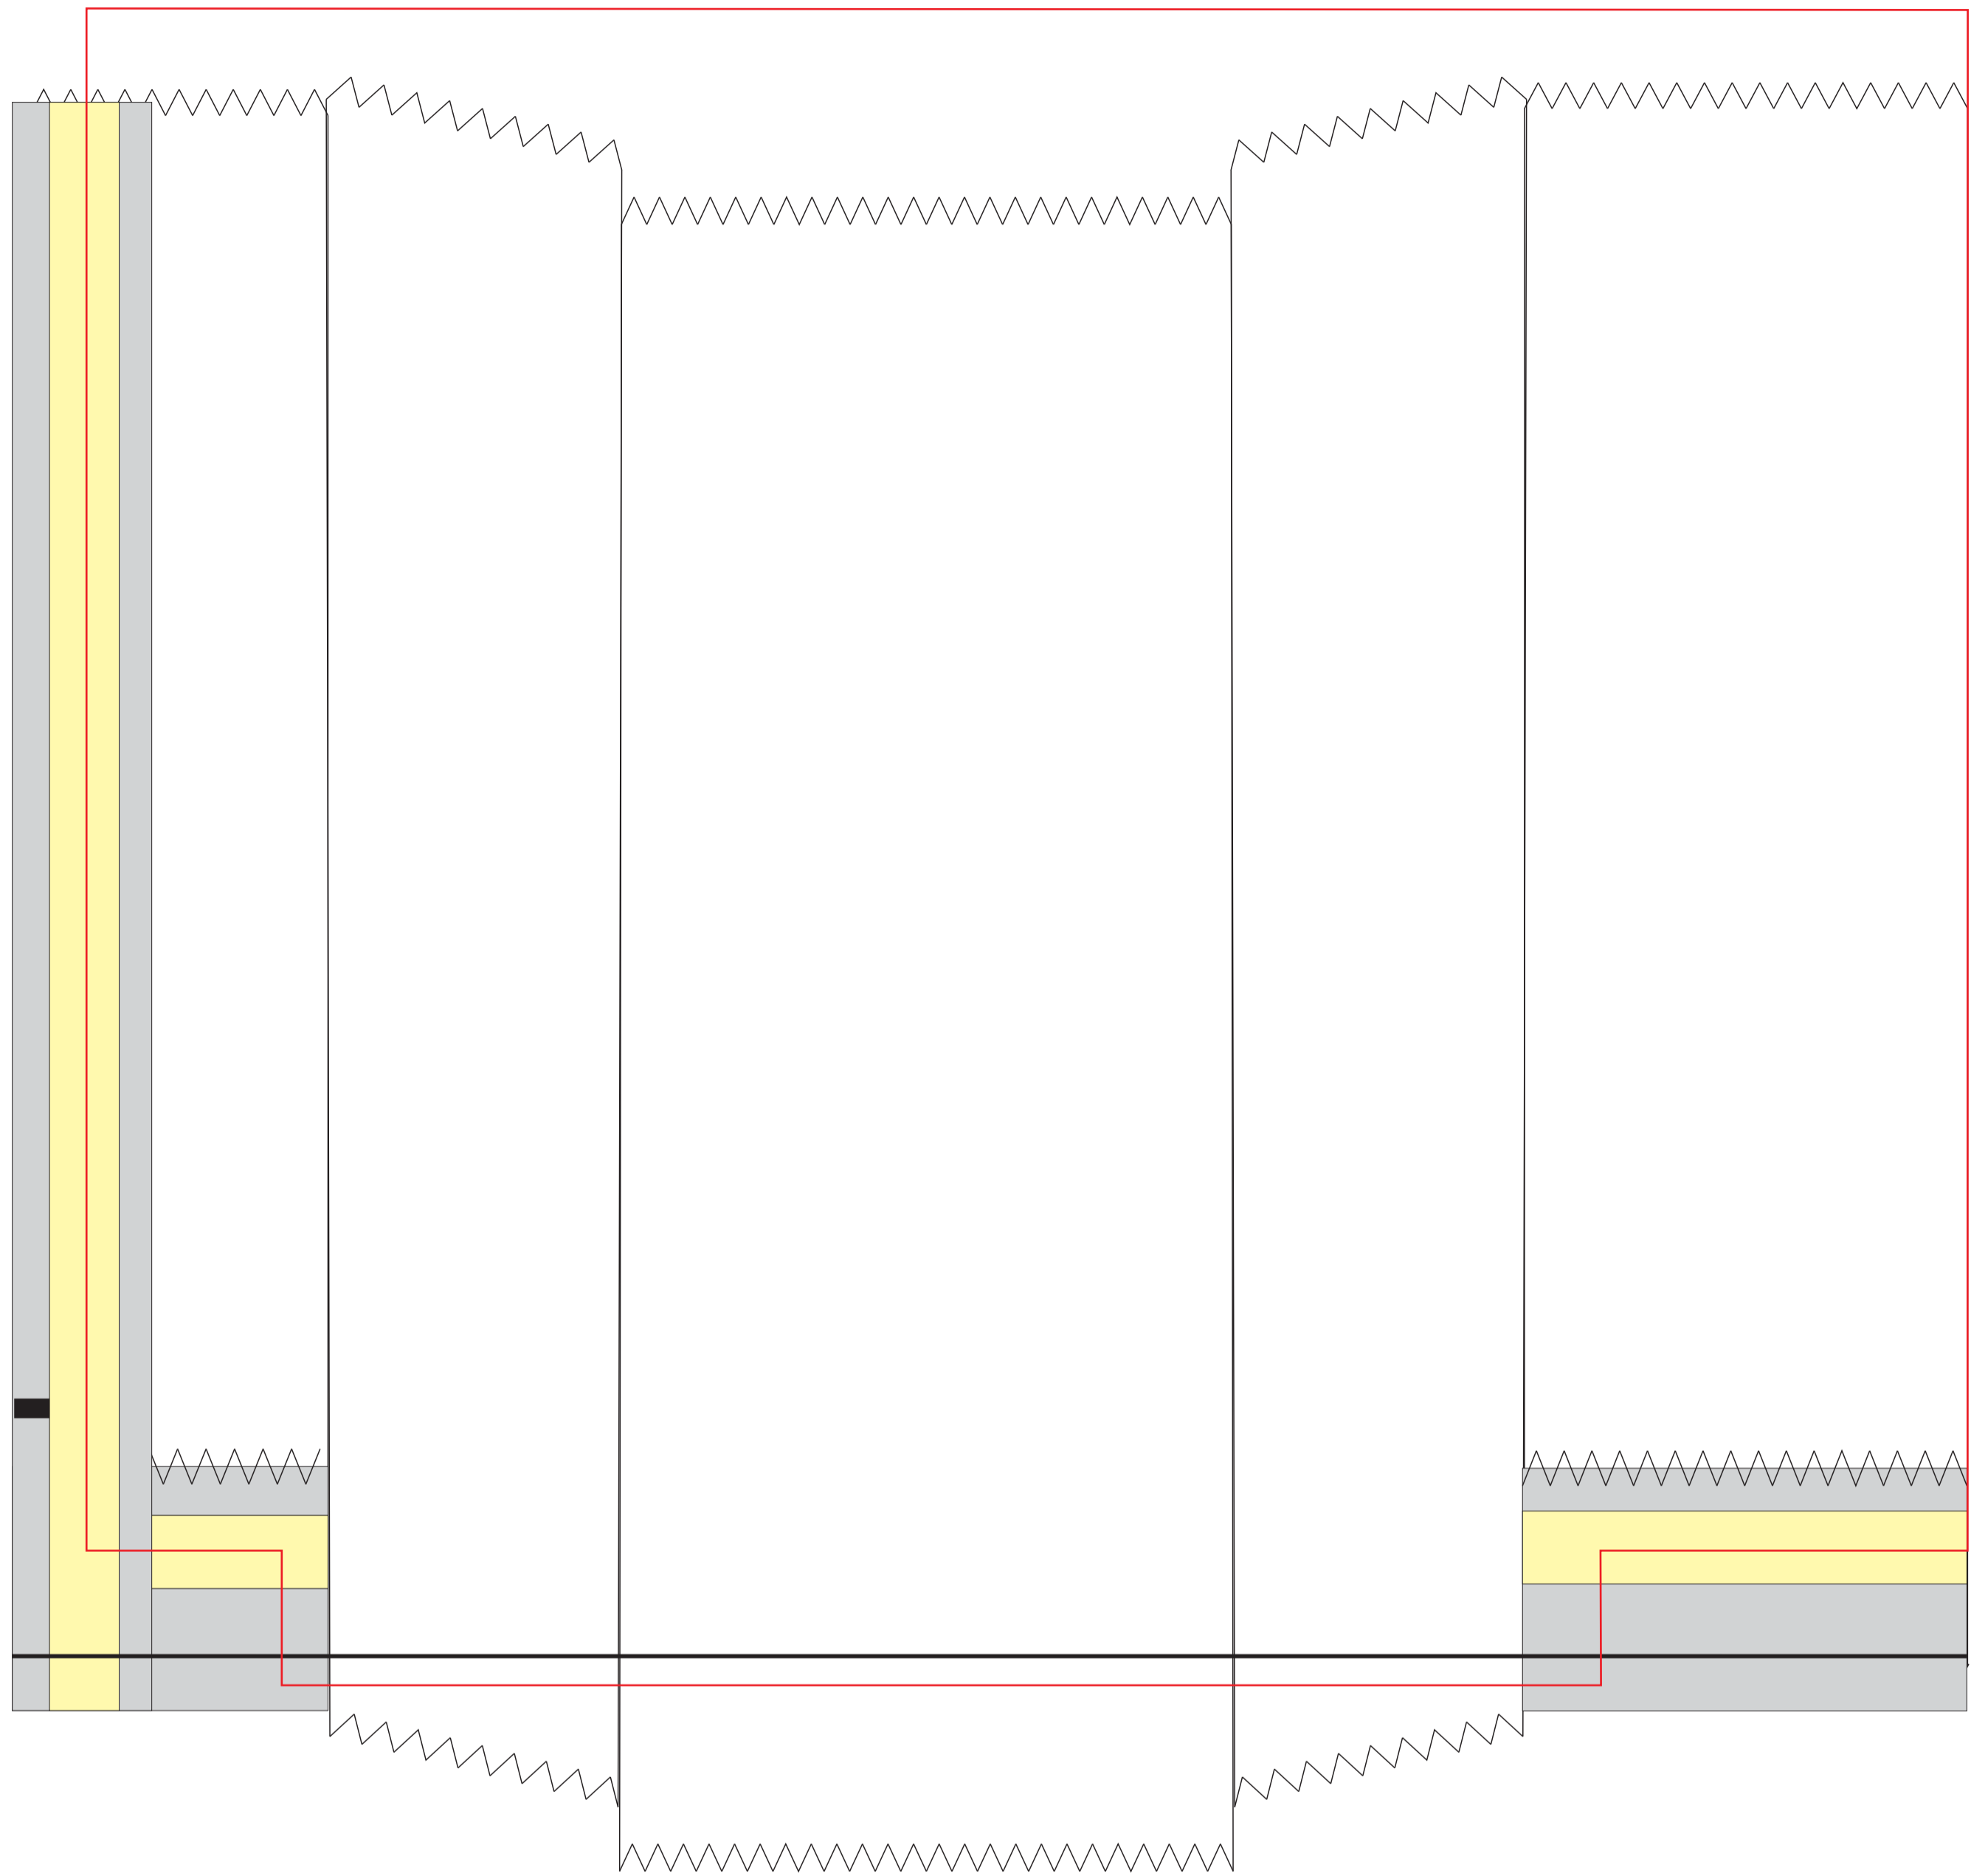

PLENO

BOLSA N°3L

MEDIDAS 11 x 28,8 x 5,3 cm