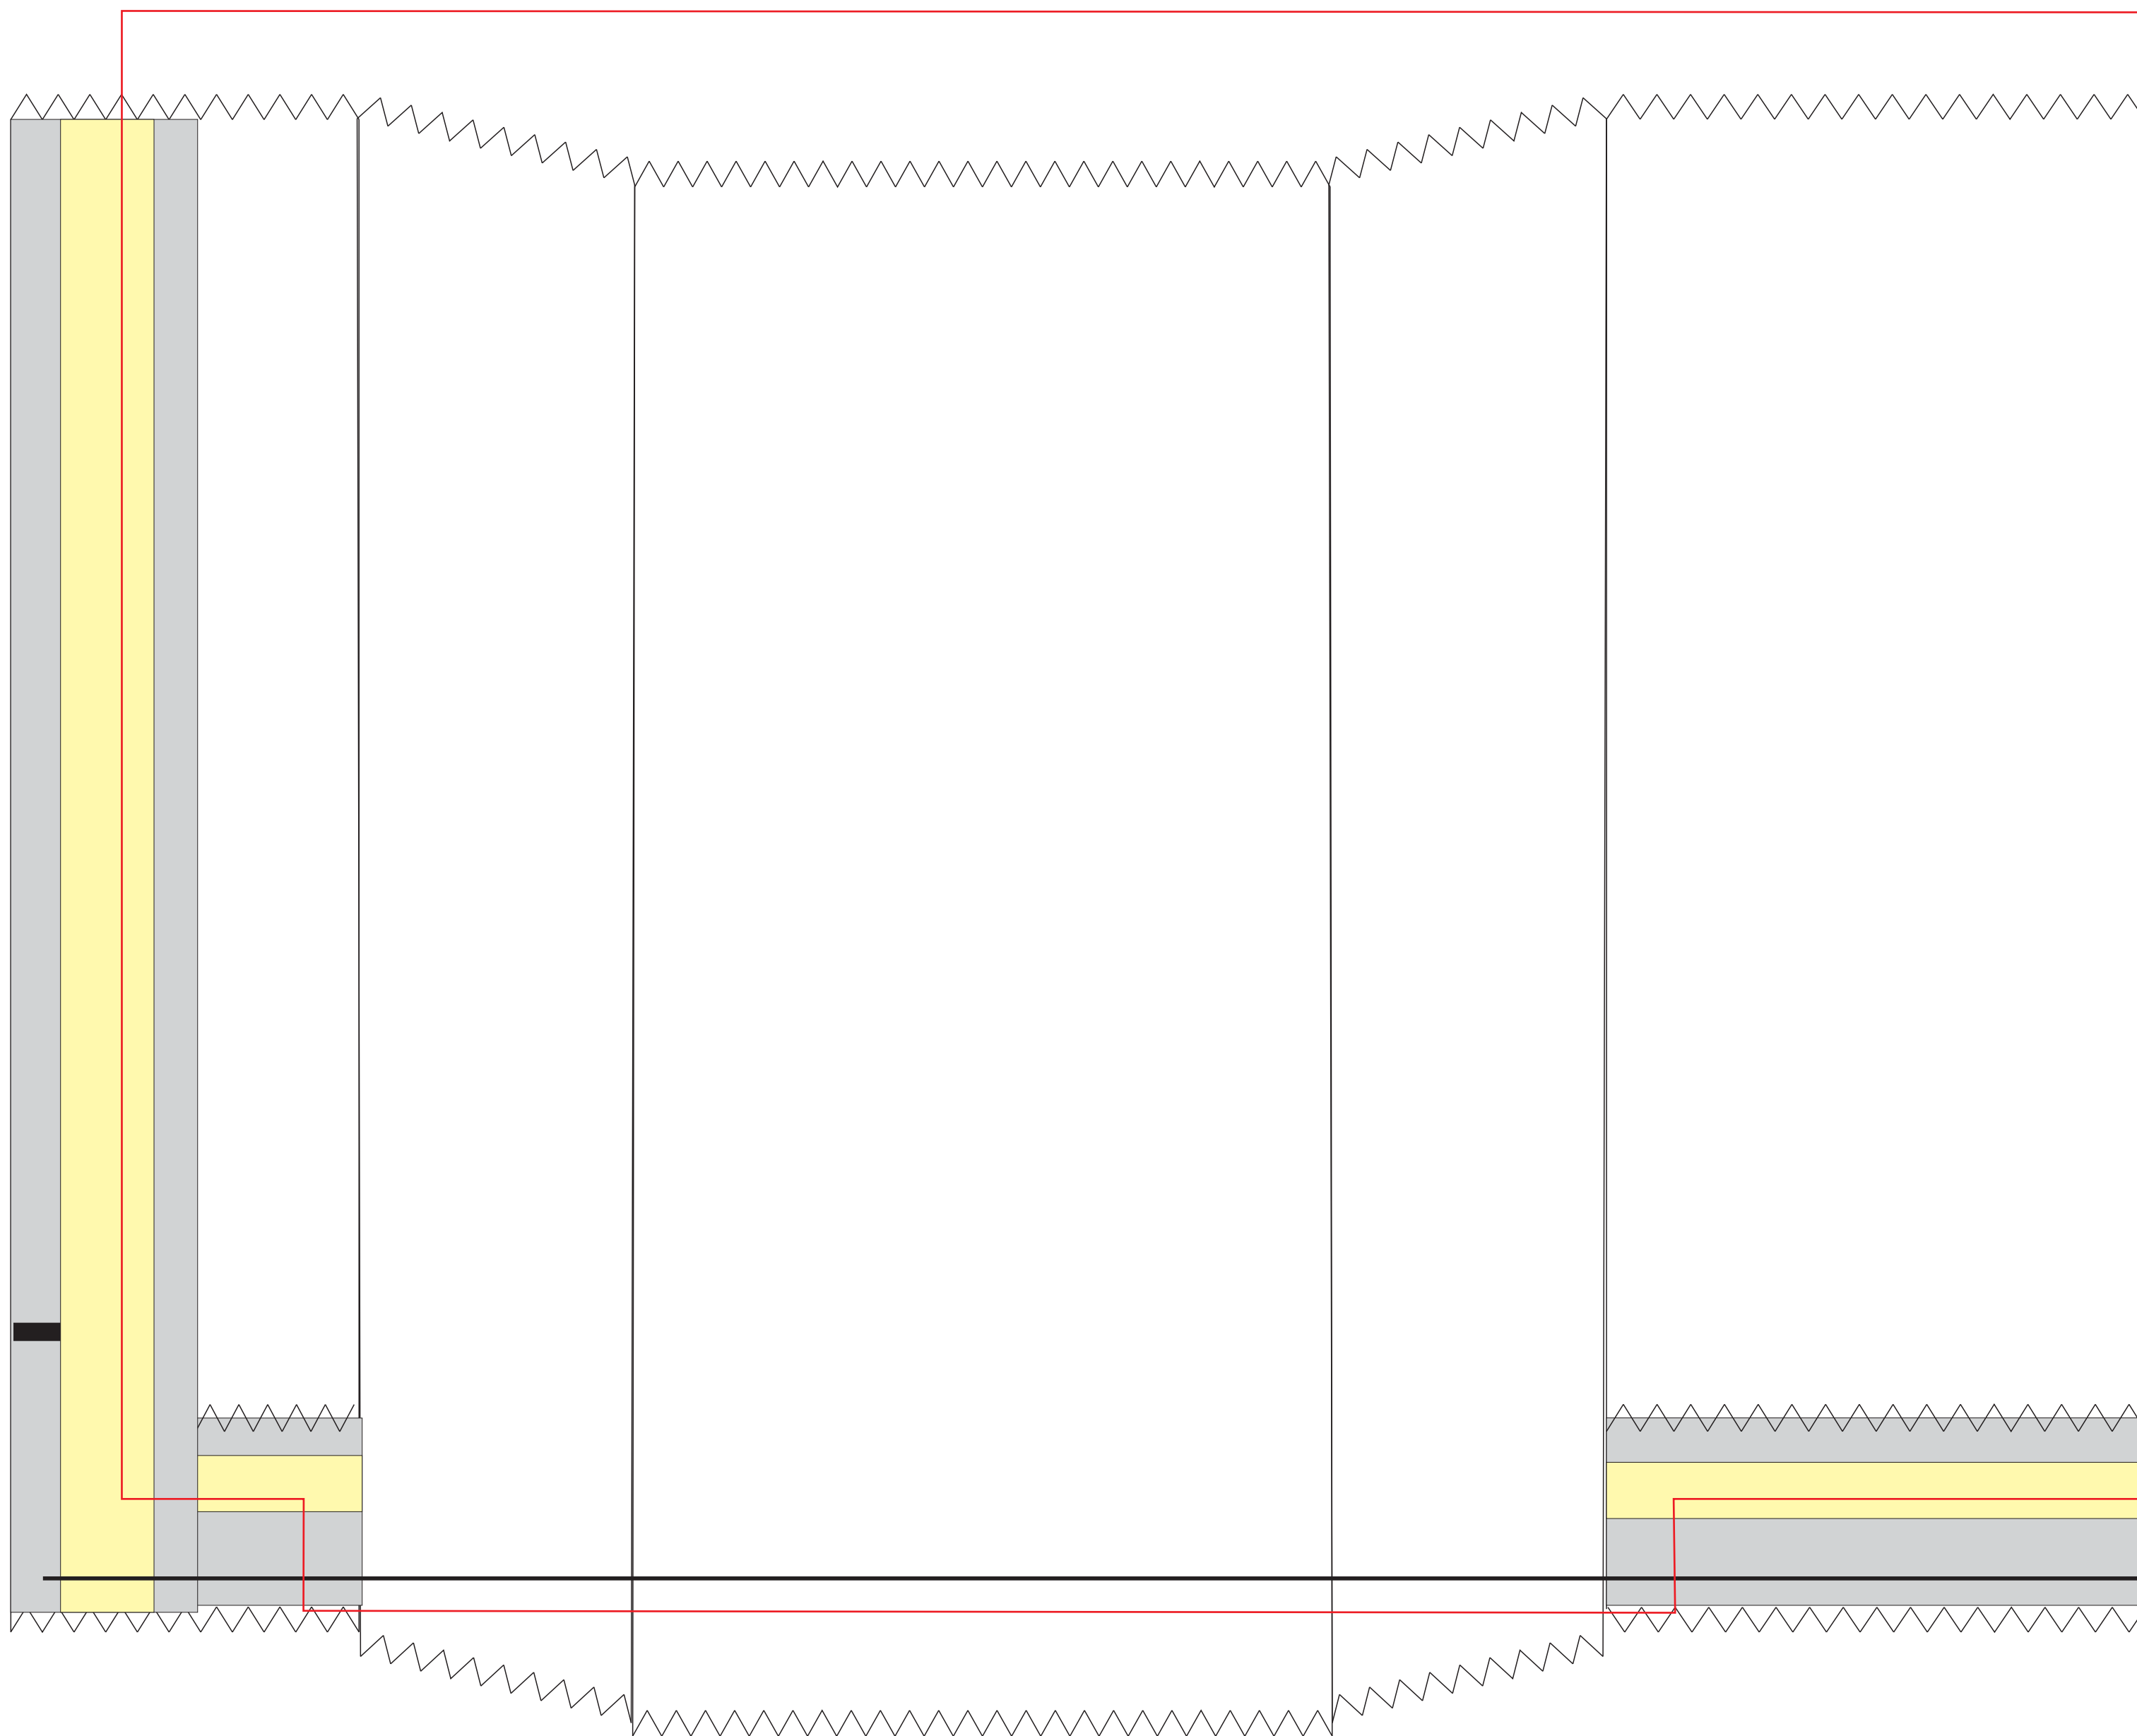

PLENO

BOLSA N°4

MEDIDAS 13,1 x 28,8 x 5,2 cm