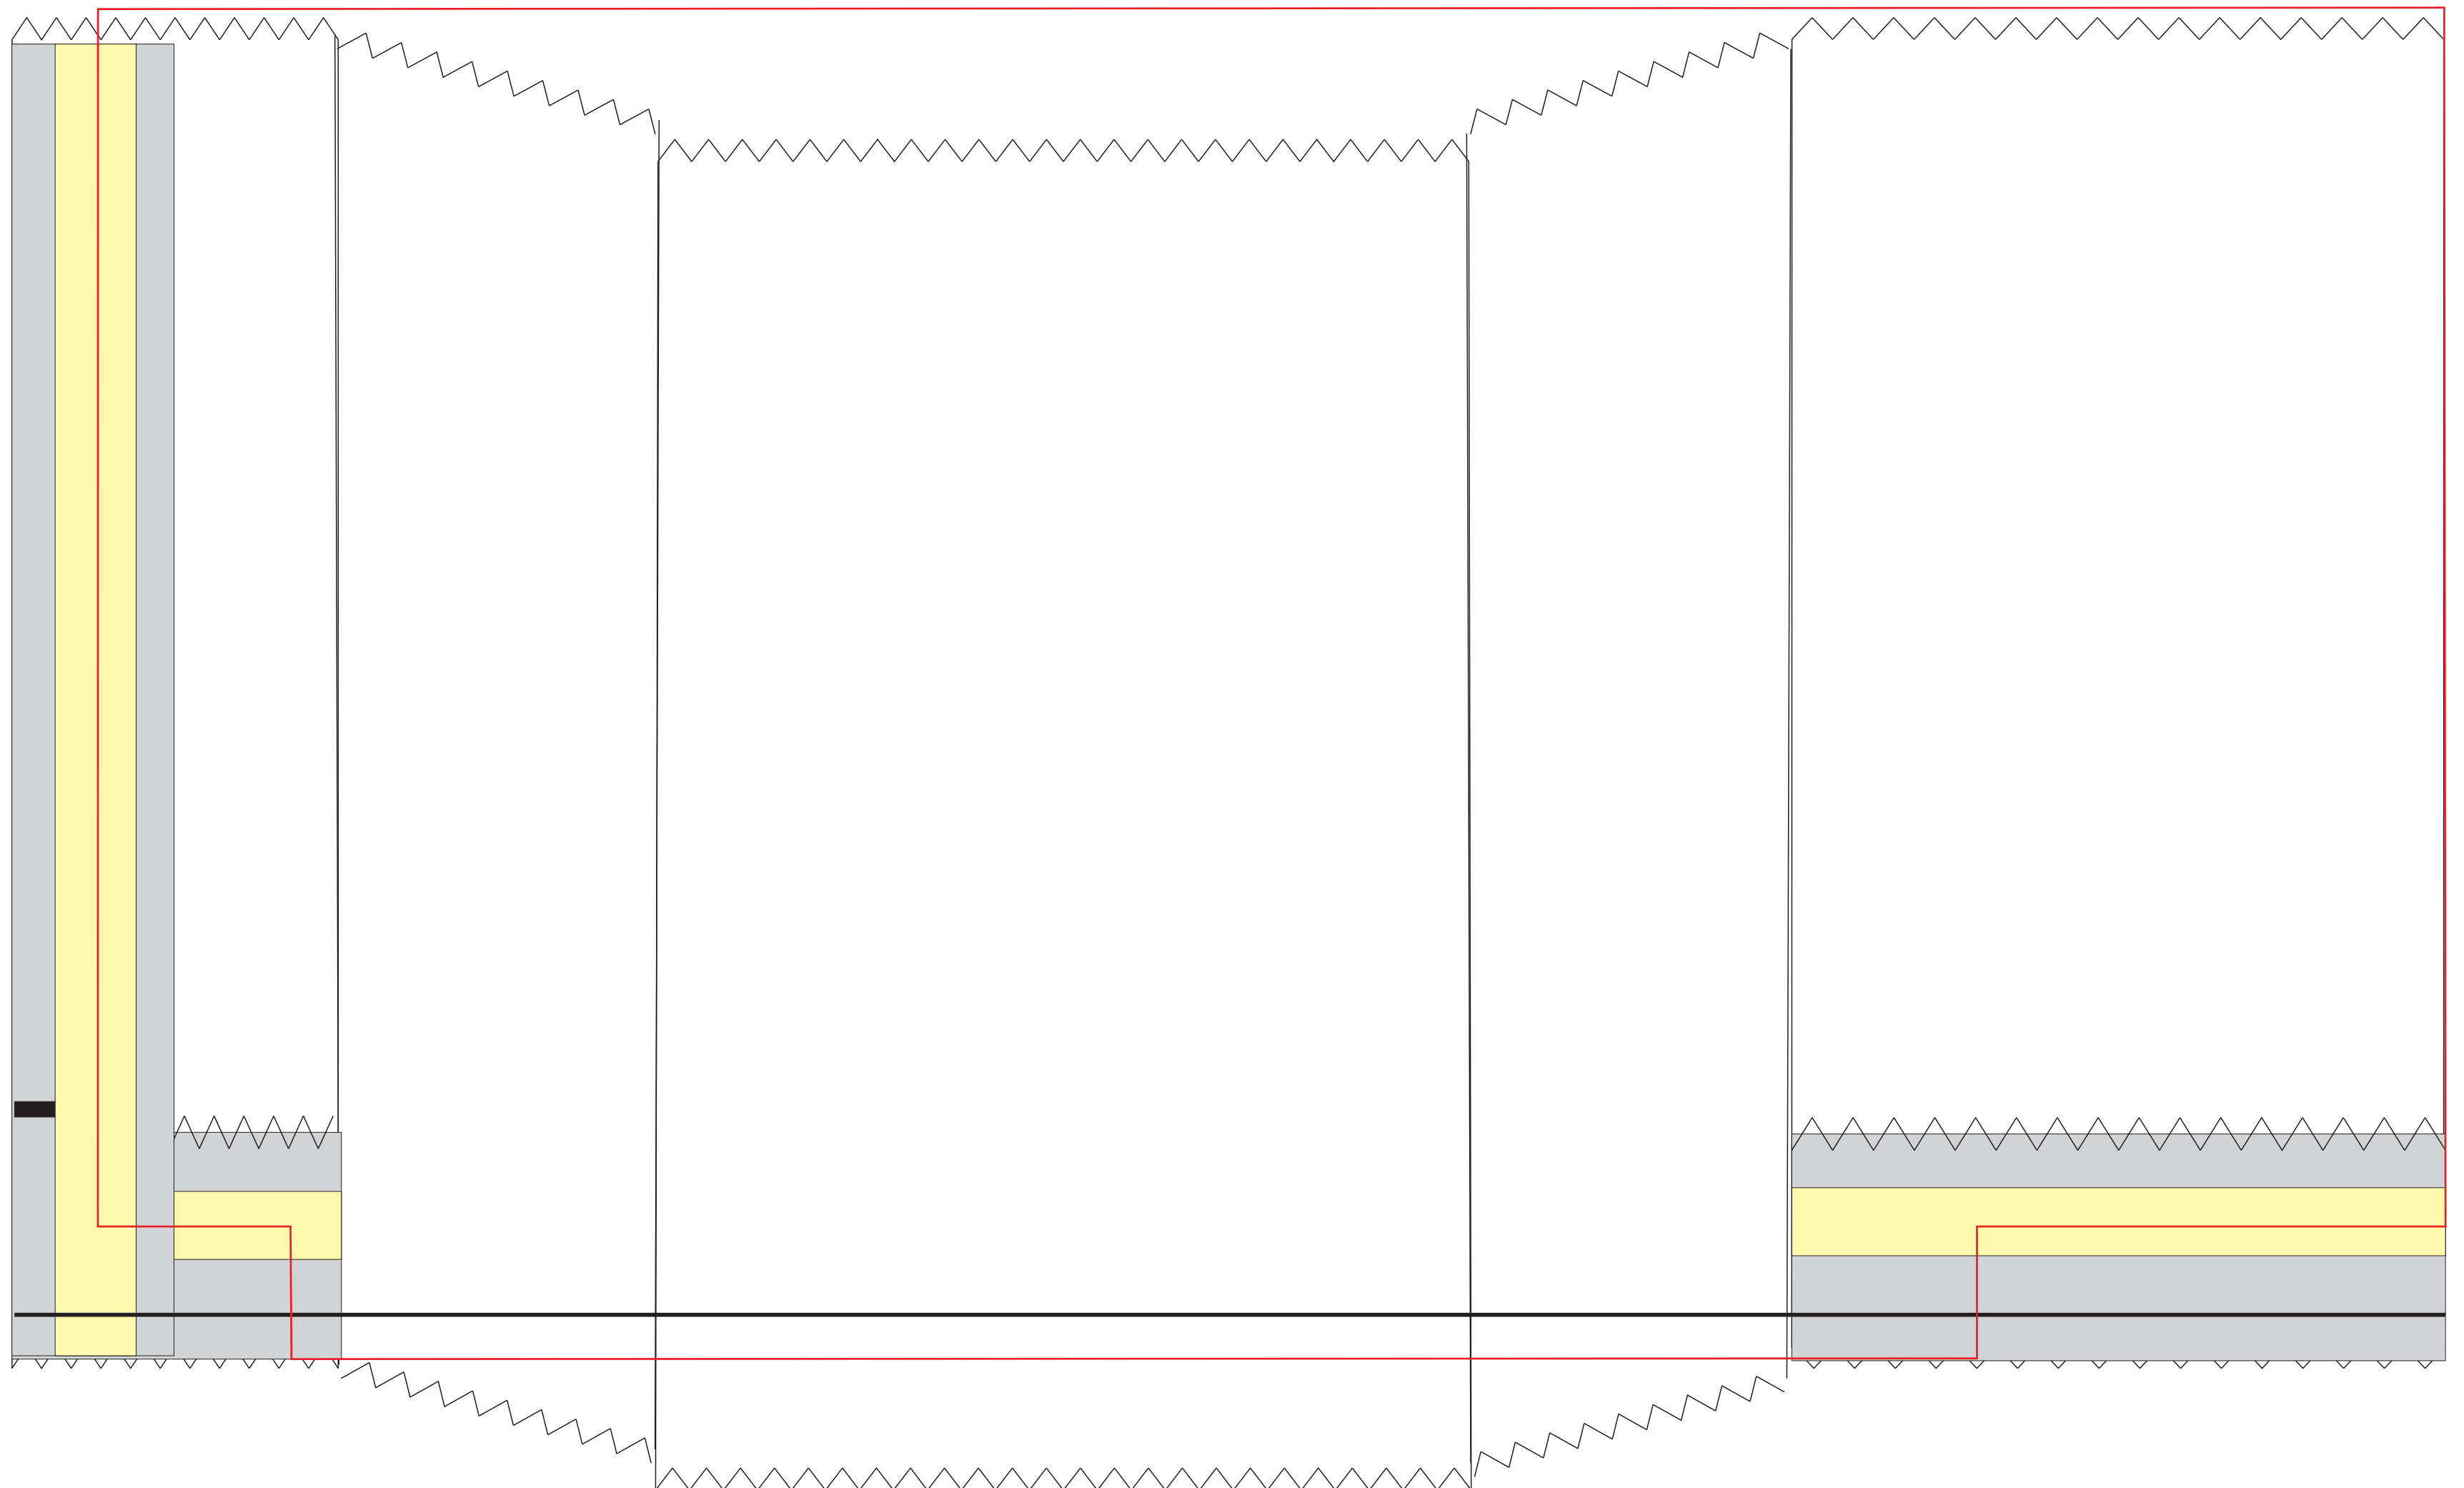

PLENO

BOLSA N°4A

MEDIDAS 15,1 x 24,2 x 6 cm