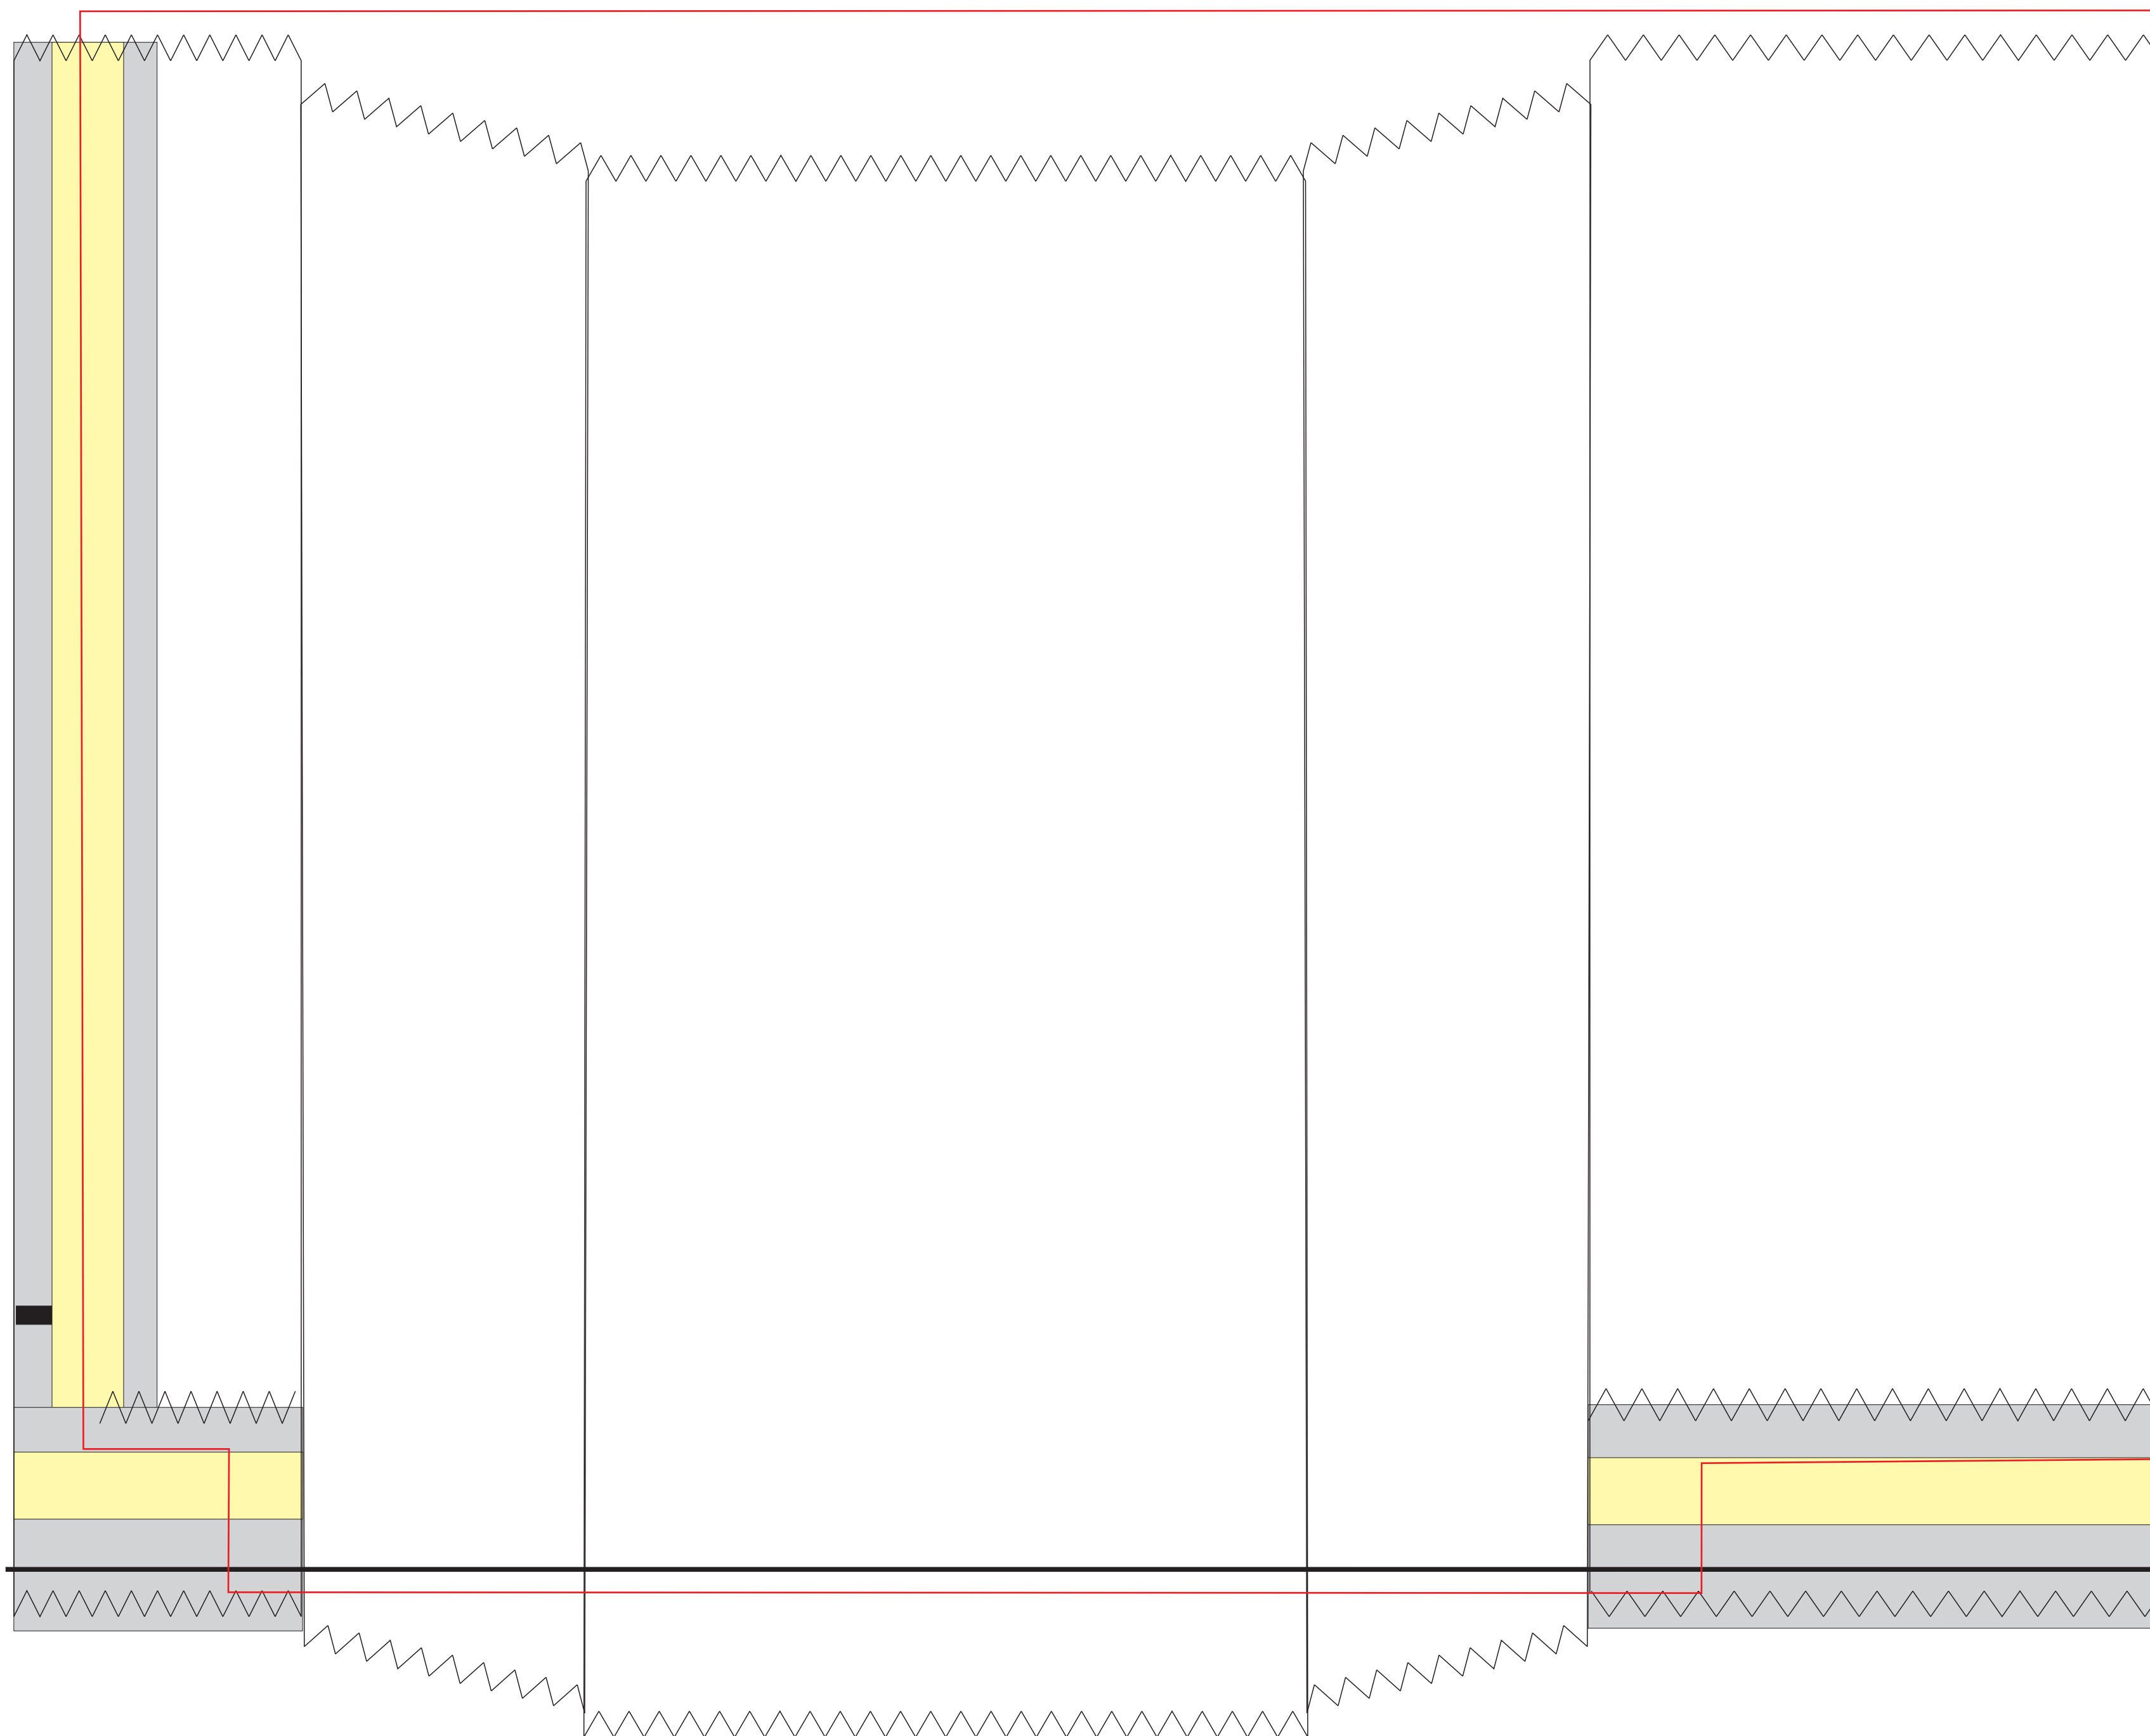

PLENO

BOLSA N°6

MEDIDAS 15,1 x 32 x 6 cm