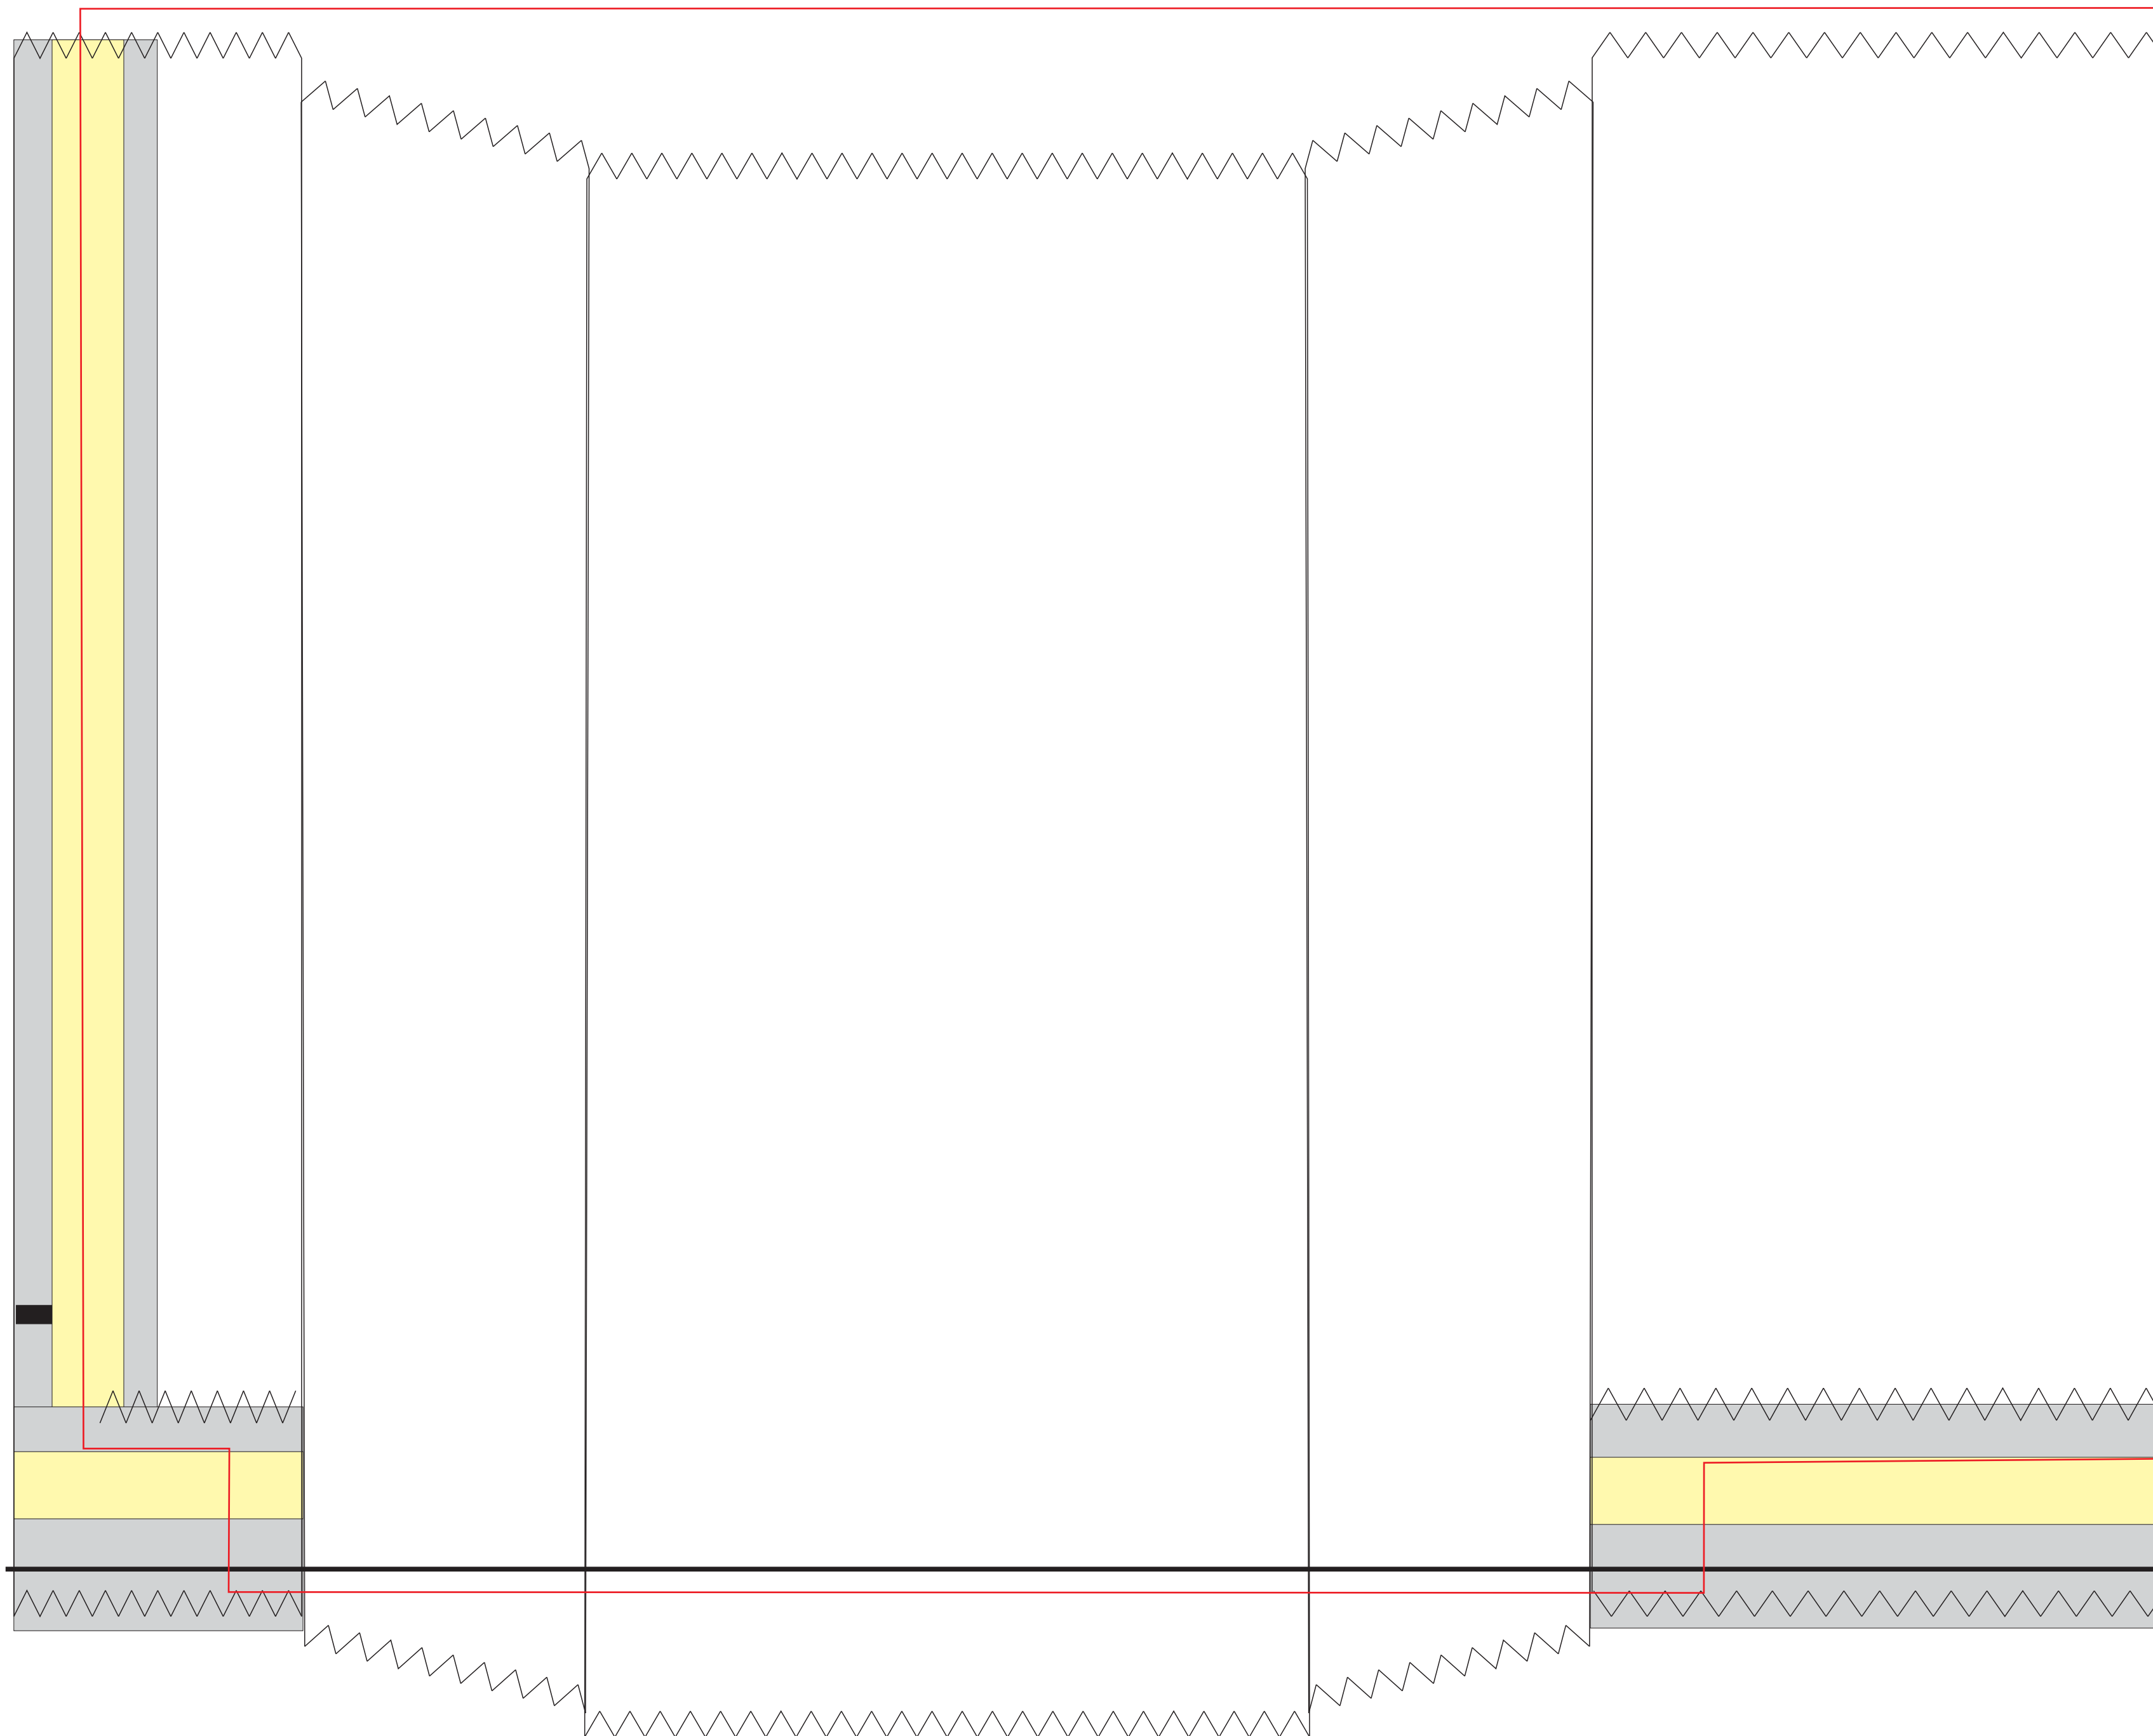

PLENO

BOLSA N°6

MEDIDAS 15,1 x 32 x 6 cm