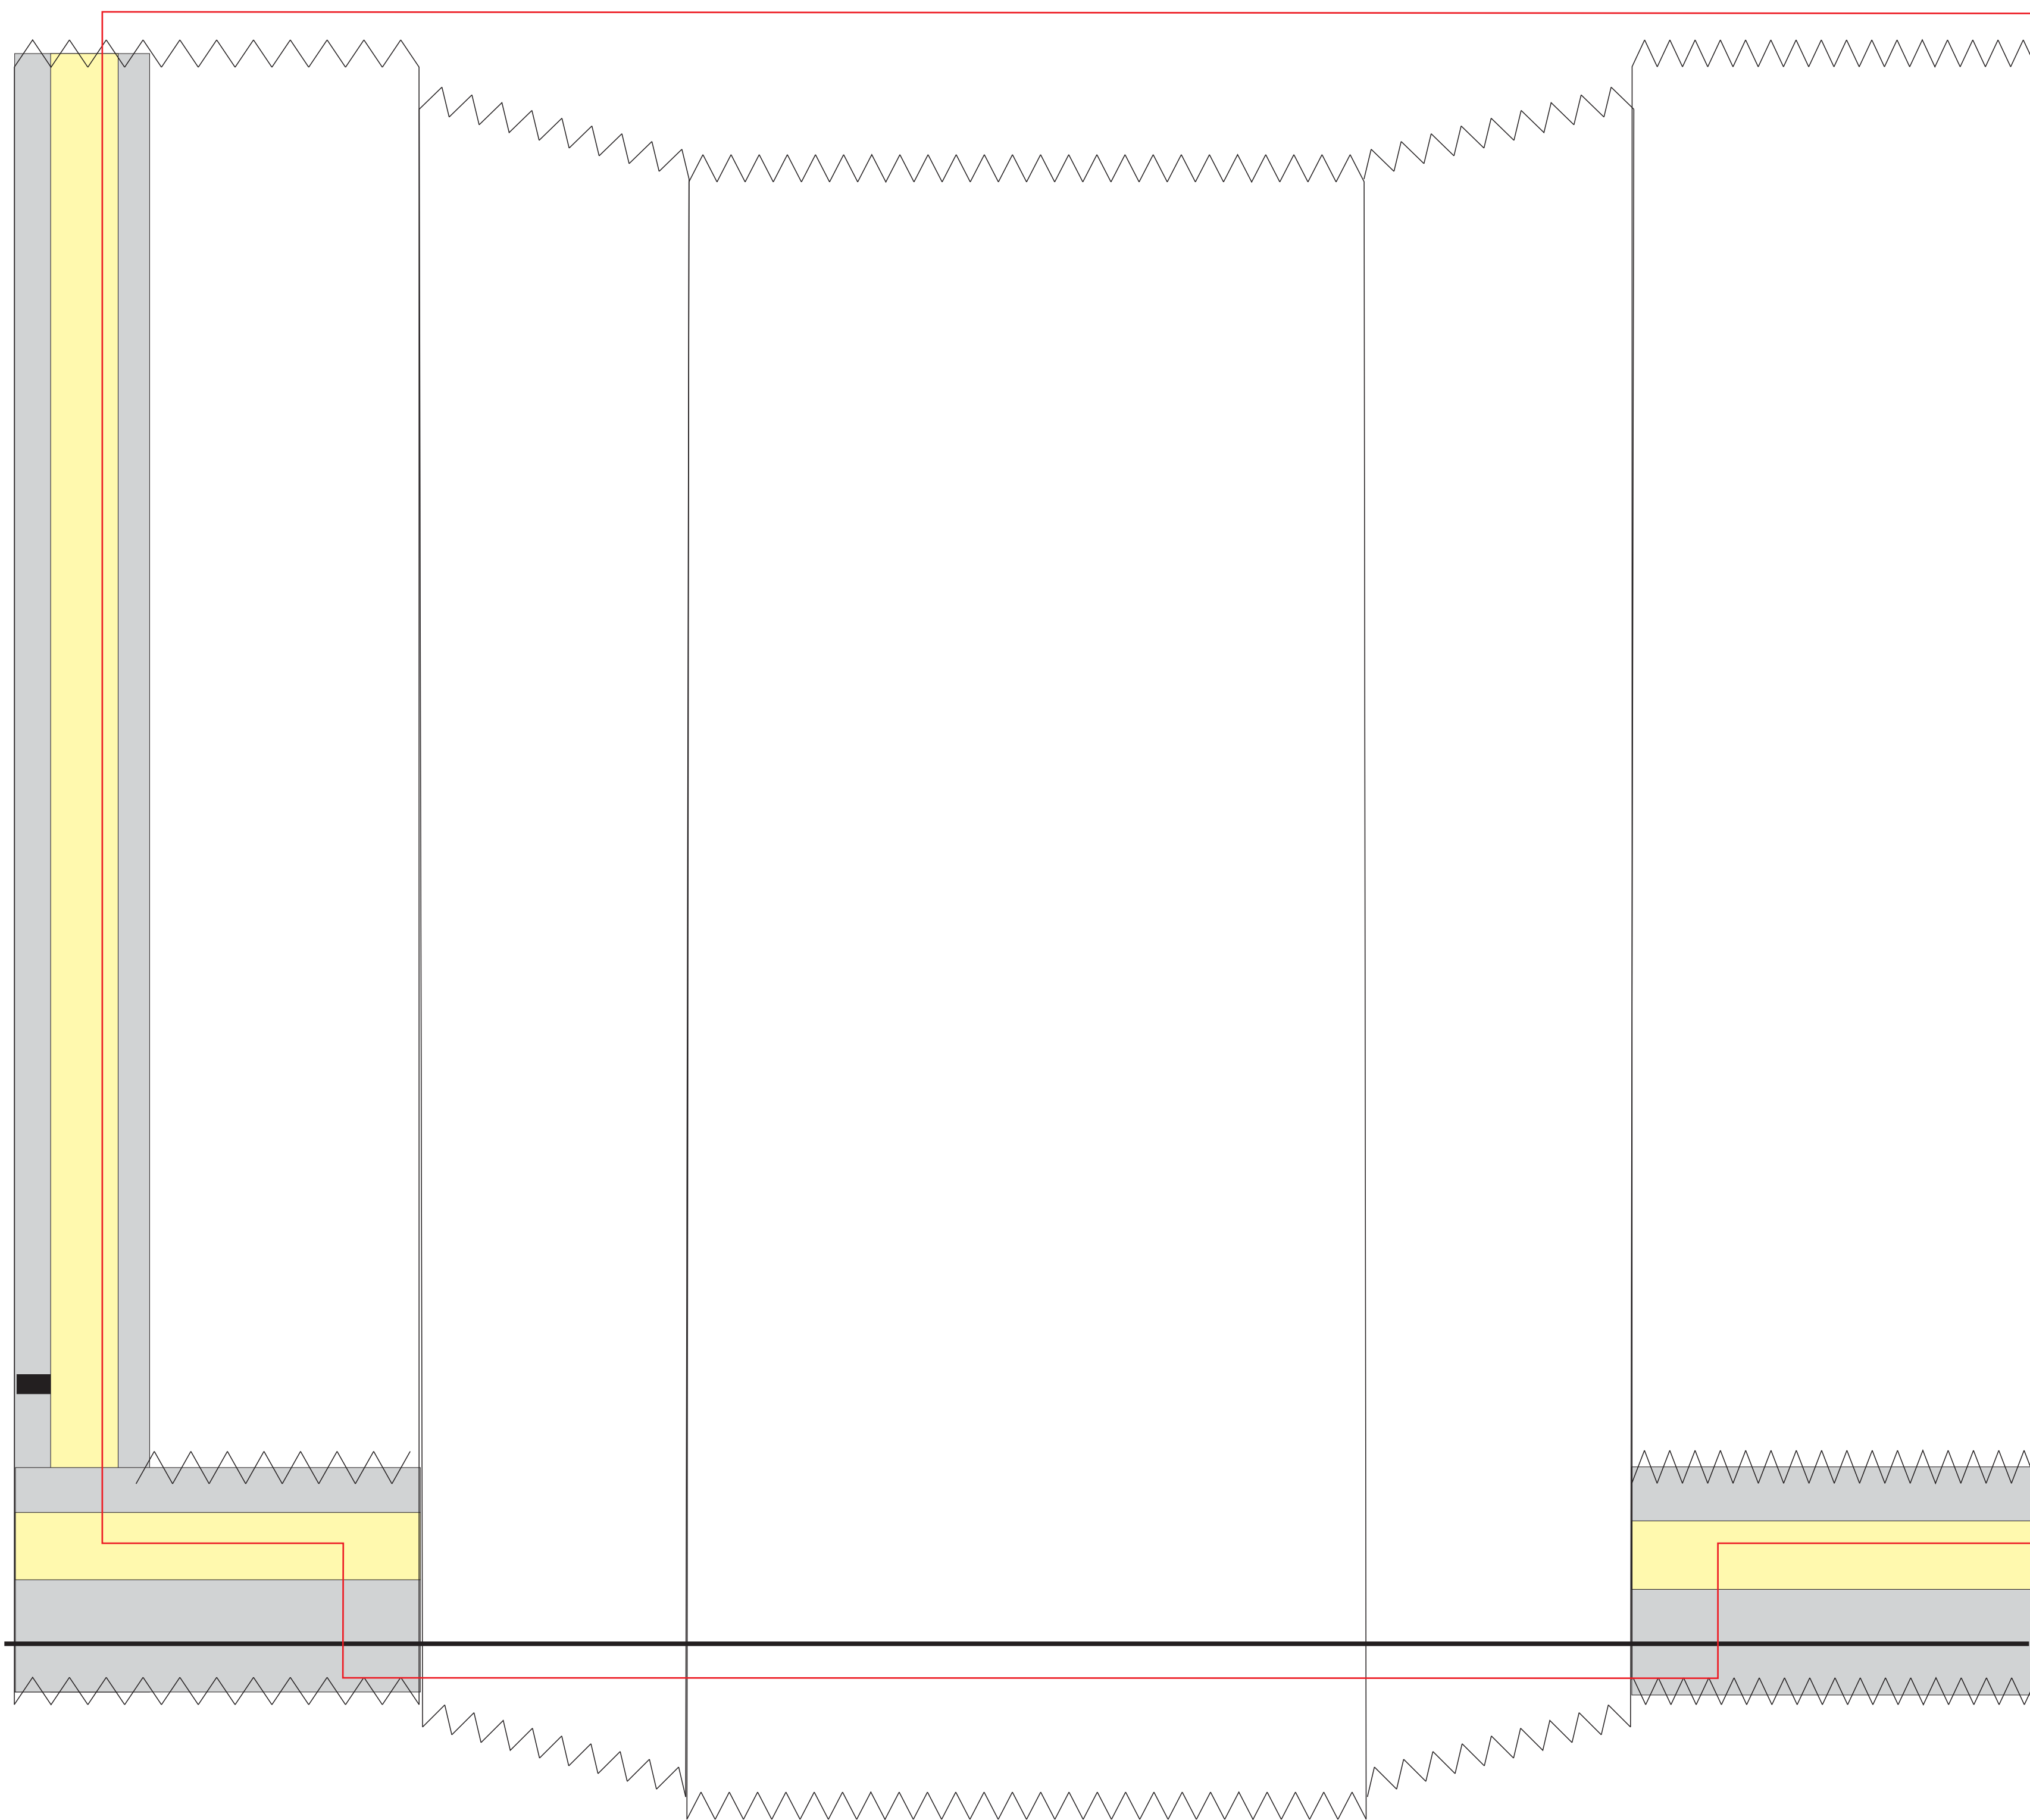

PLENO

BOLSA N°6L

MEDIDAS 15,1 x 35,8 x 6 cm