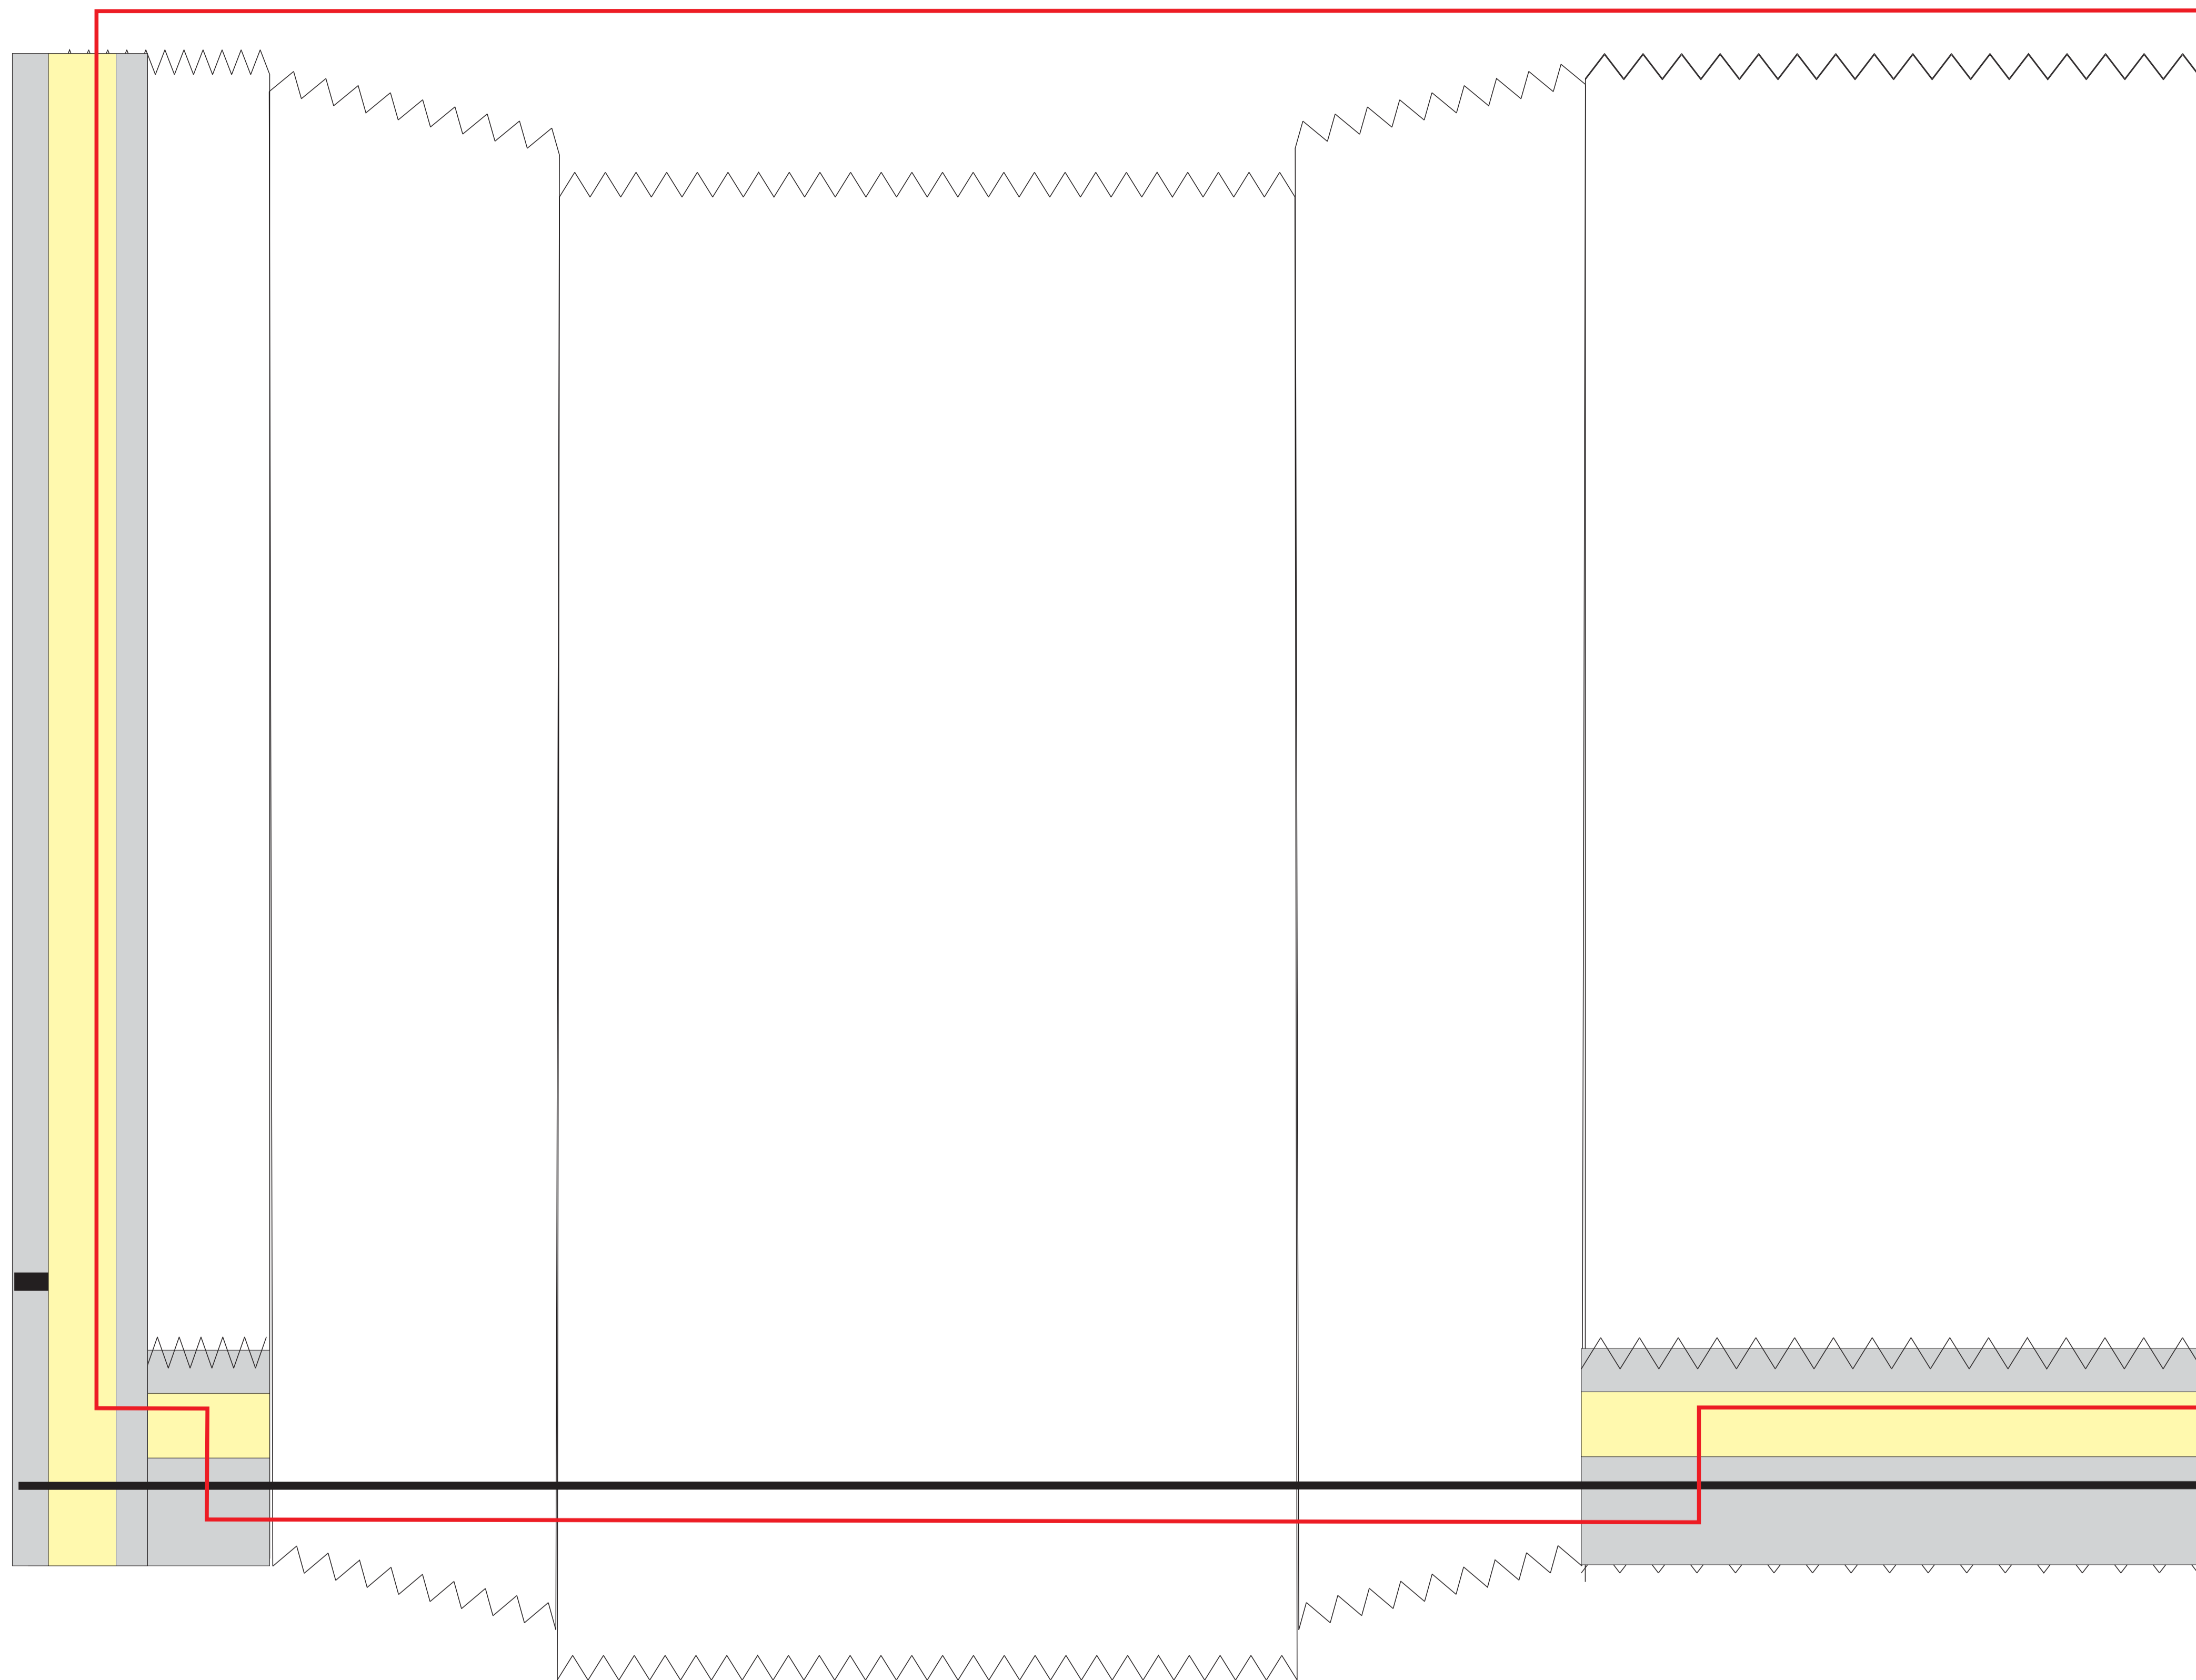

PLENO

BOLSA N°7

MEDIDAS 18,6 x 36 x 7,3 cm