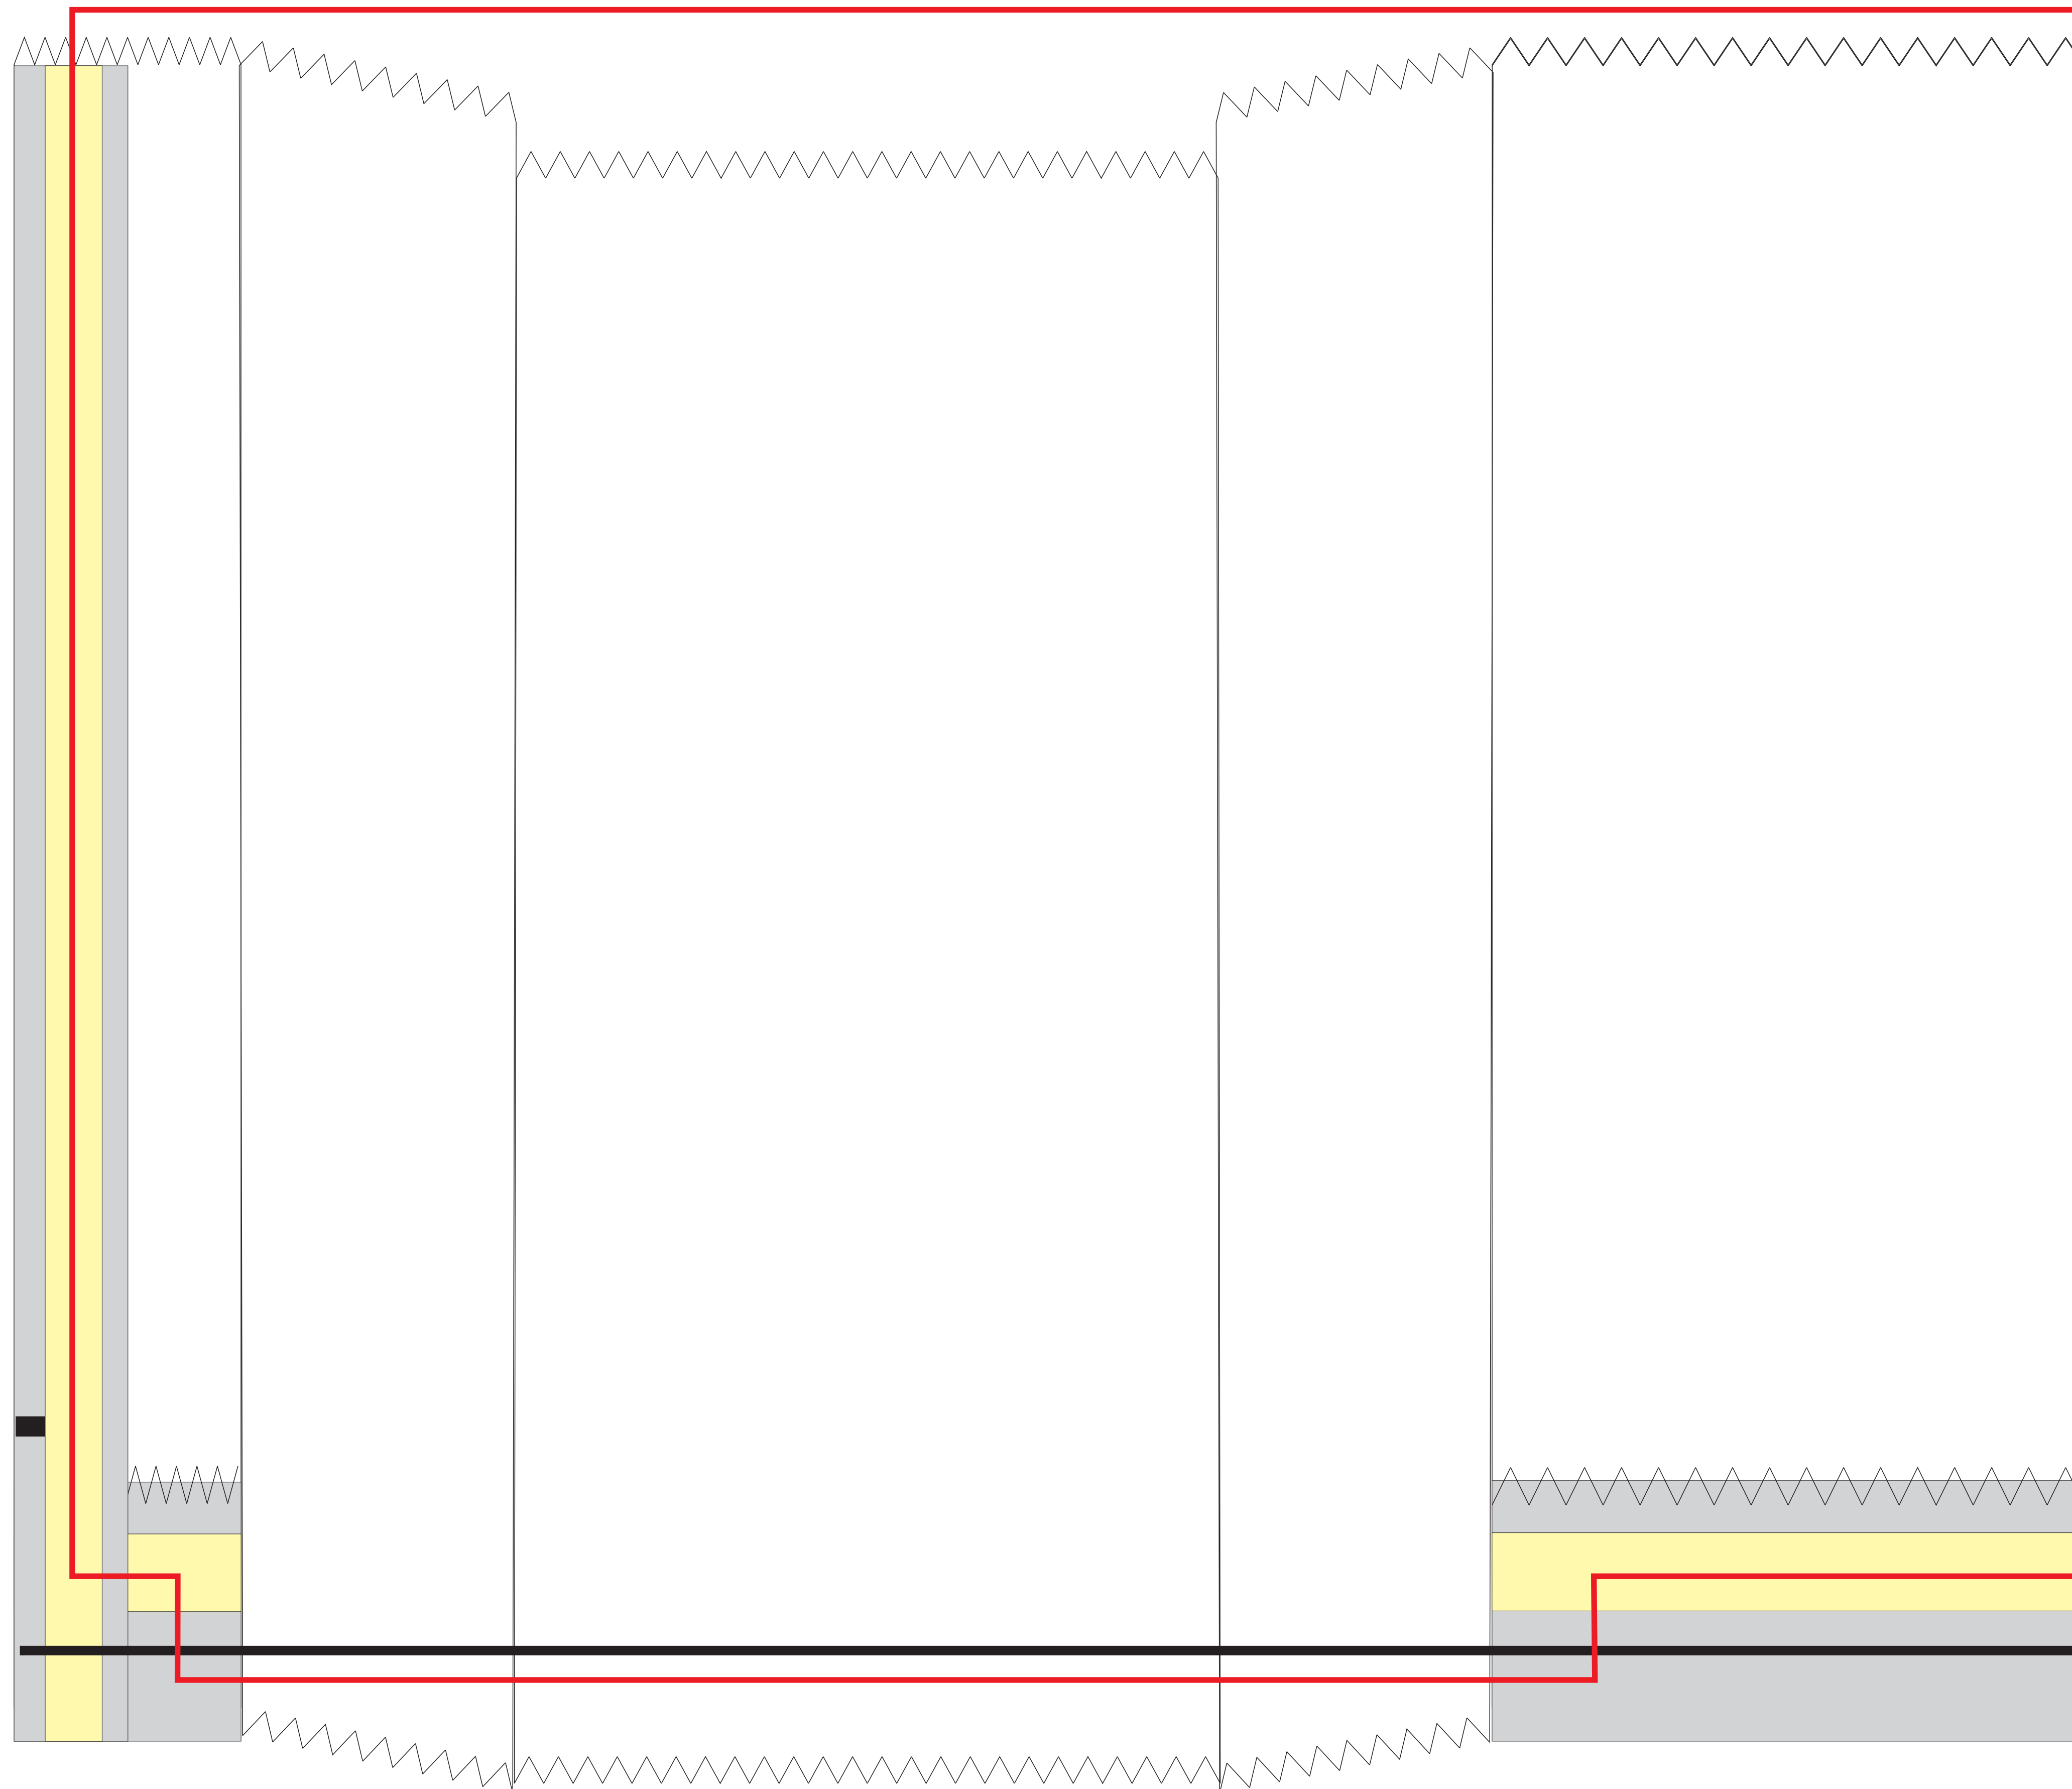

PLENO

BOLSA N°8

MEDIDAS 18,6 x 42 x 7,3 cm