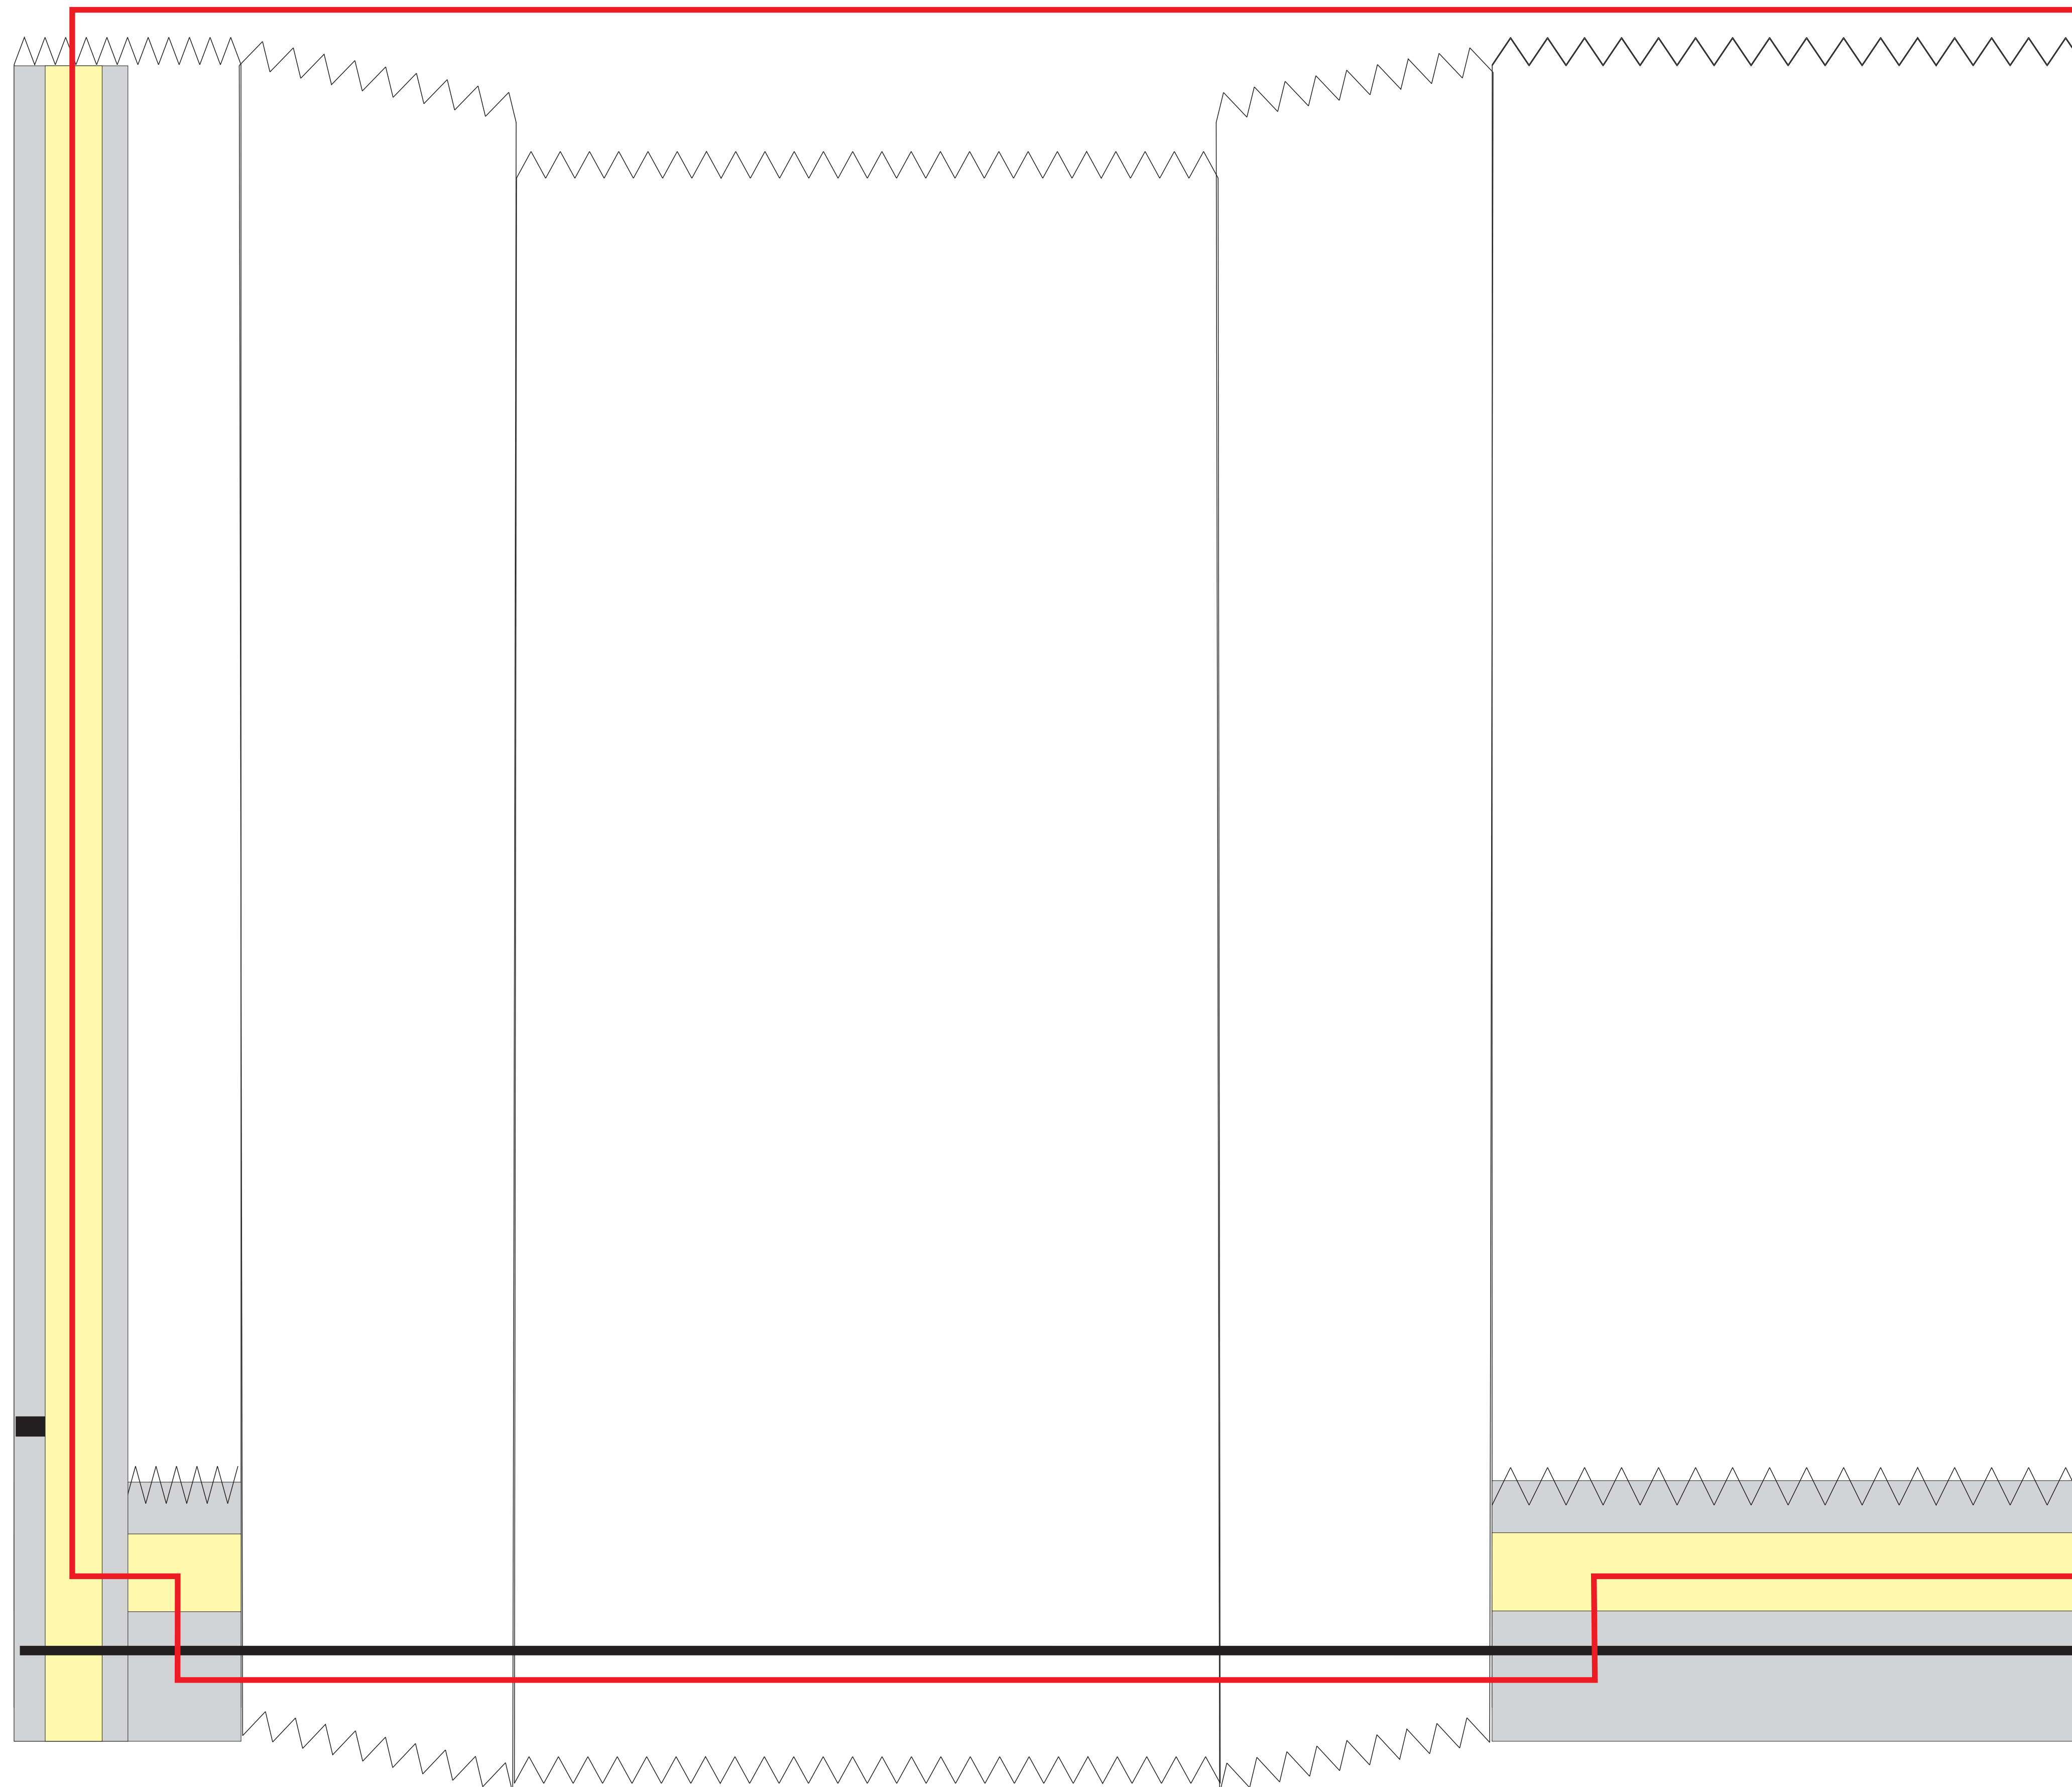

PLENO

BOLSA N°8

MEDIDAS 18,6 x 42 x 7,3 cm