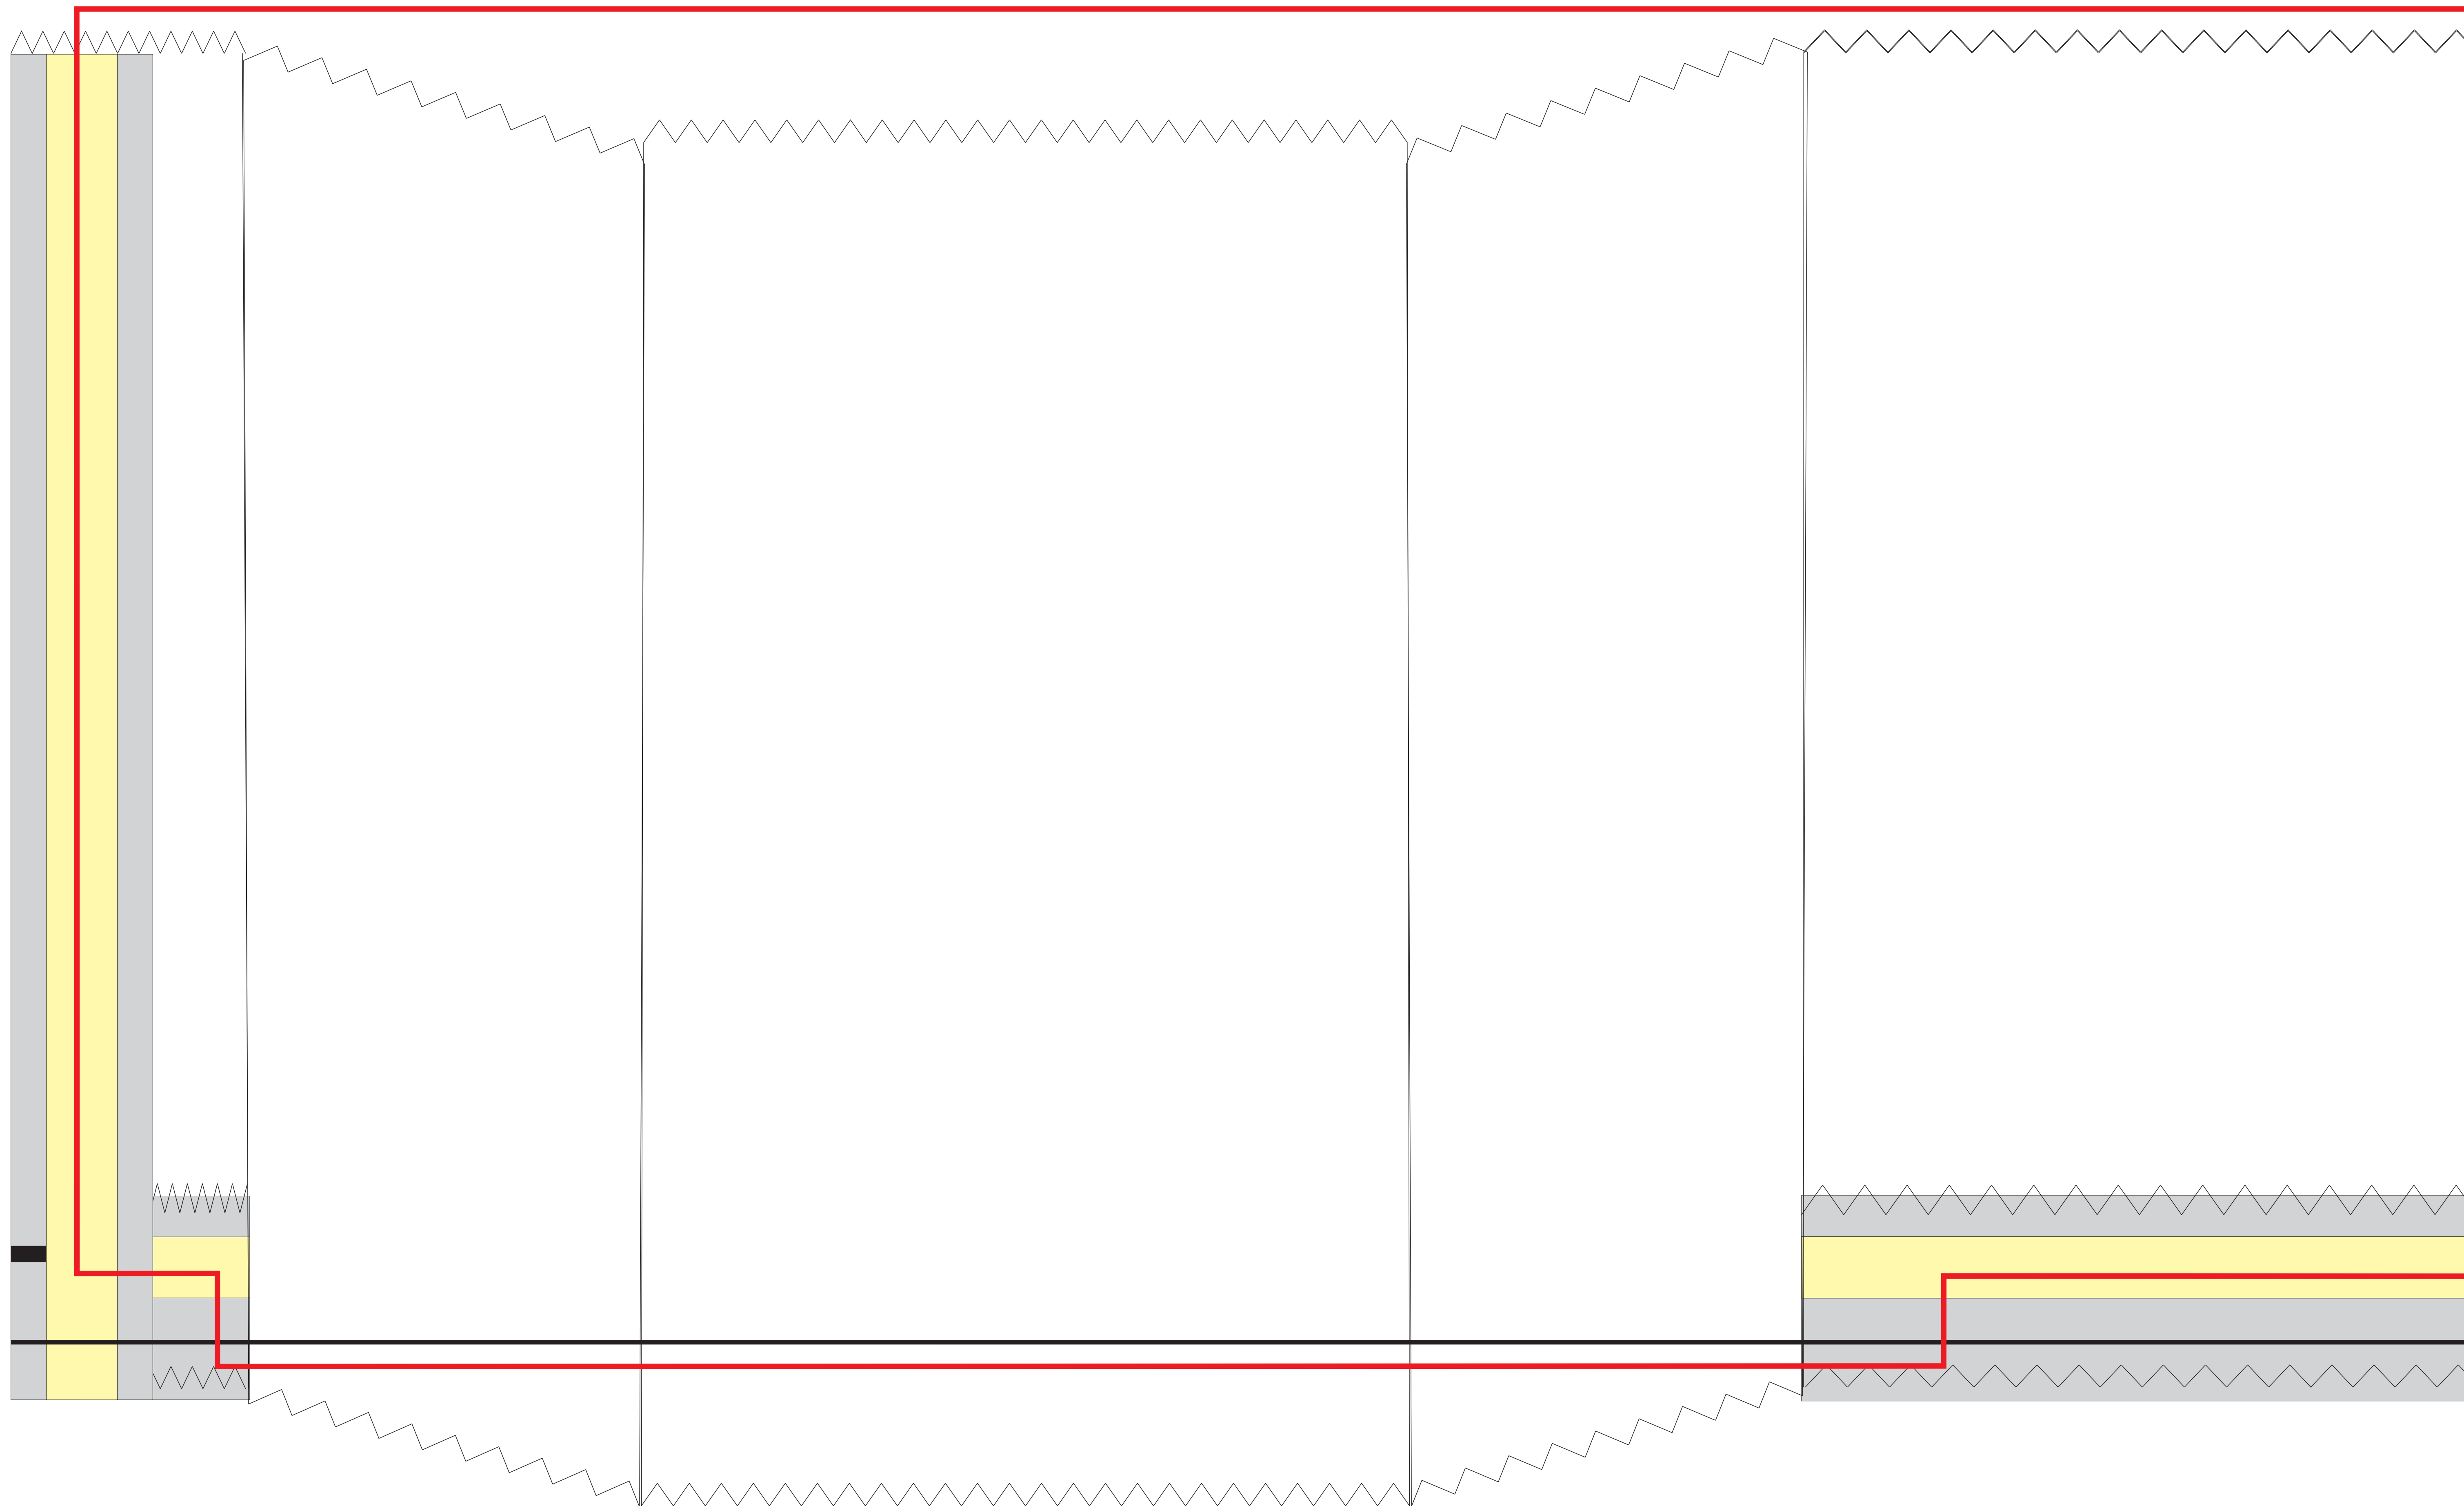

PLENO

BOLSA N°9

MEDIDAS 24,9 x 50 x 13 cm