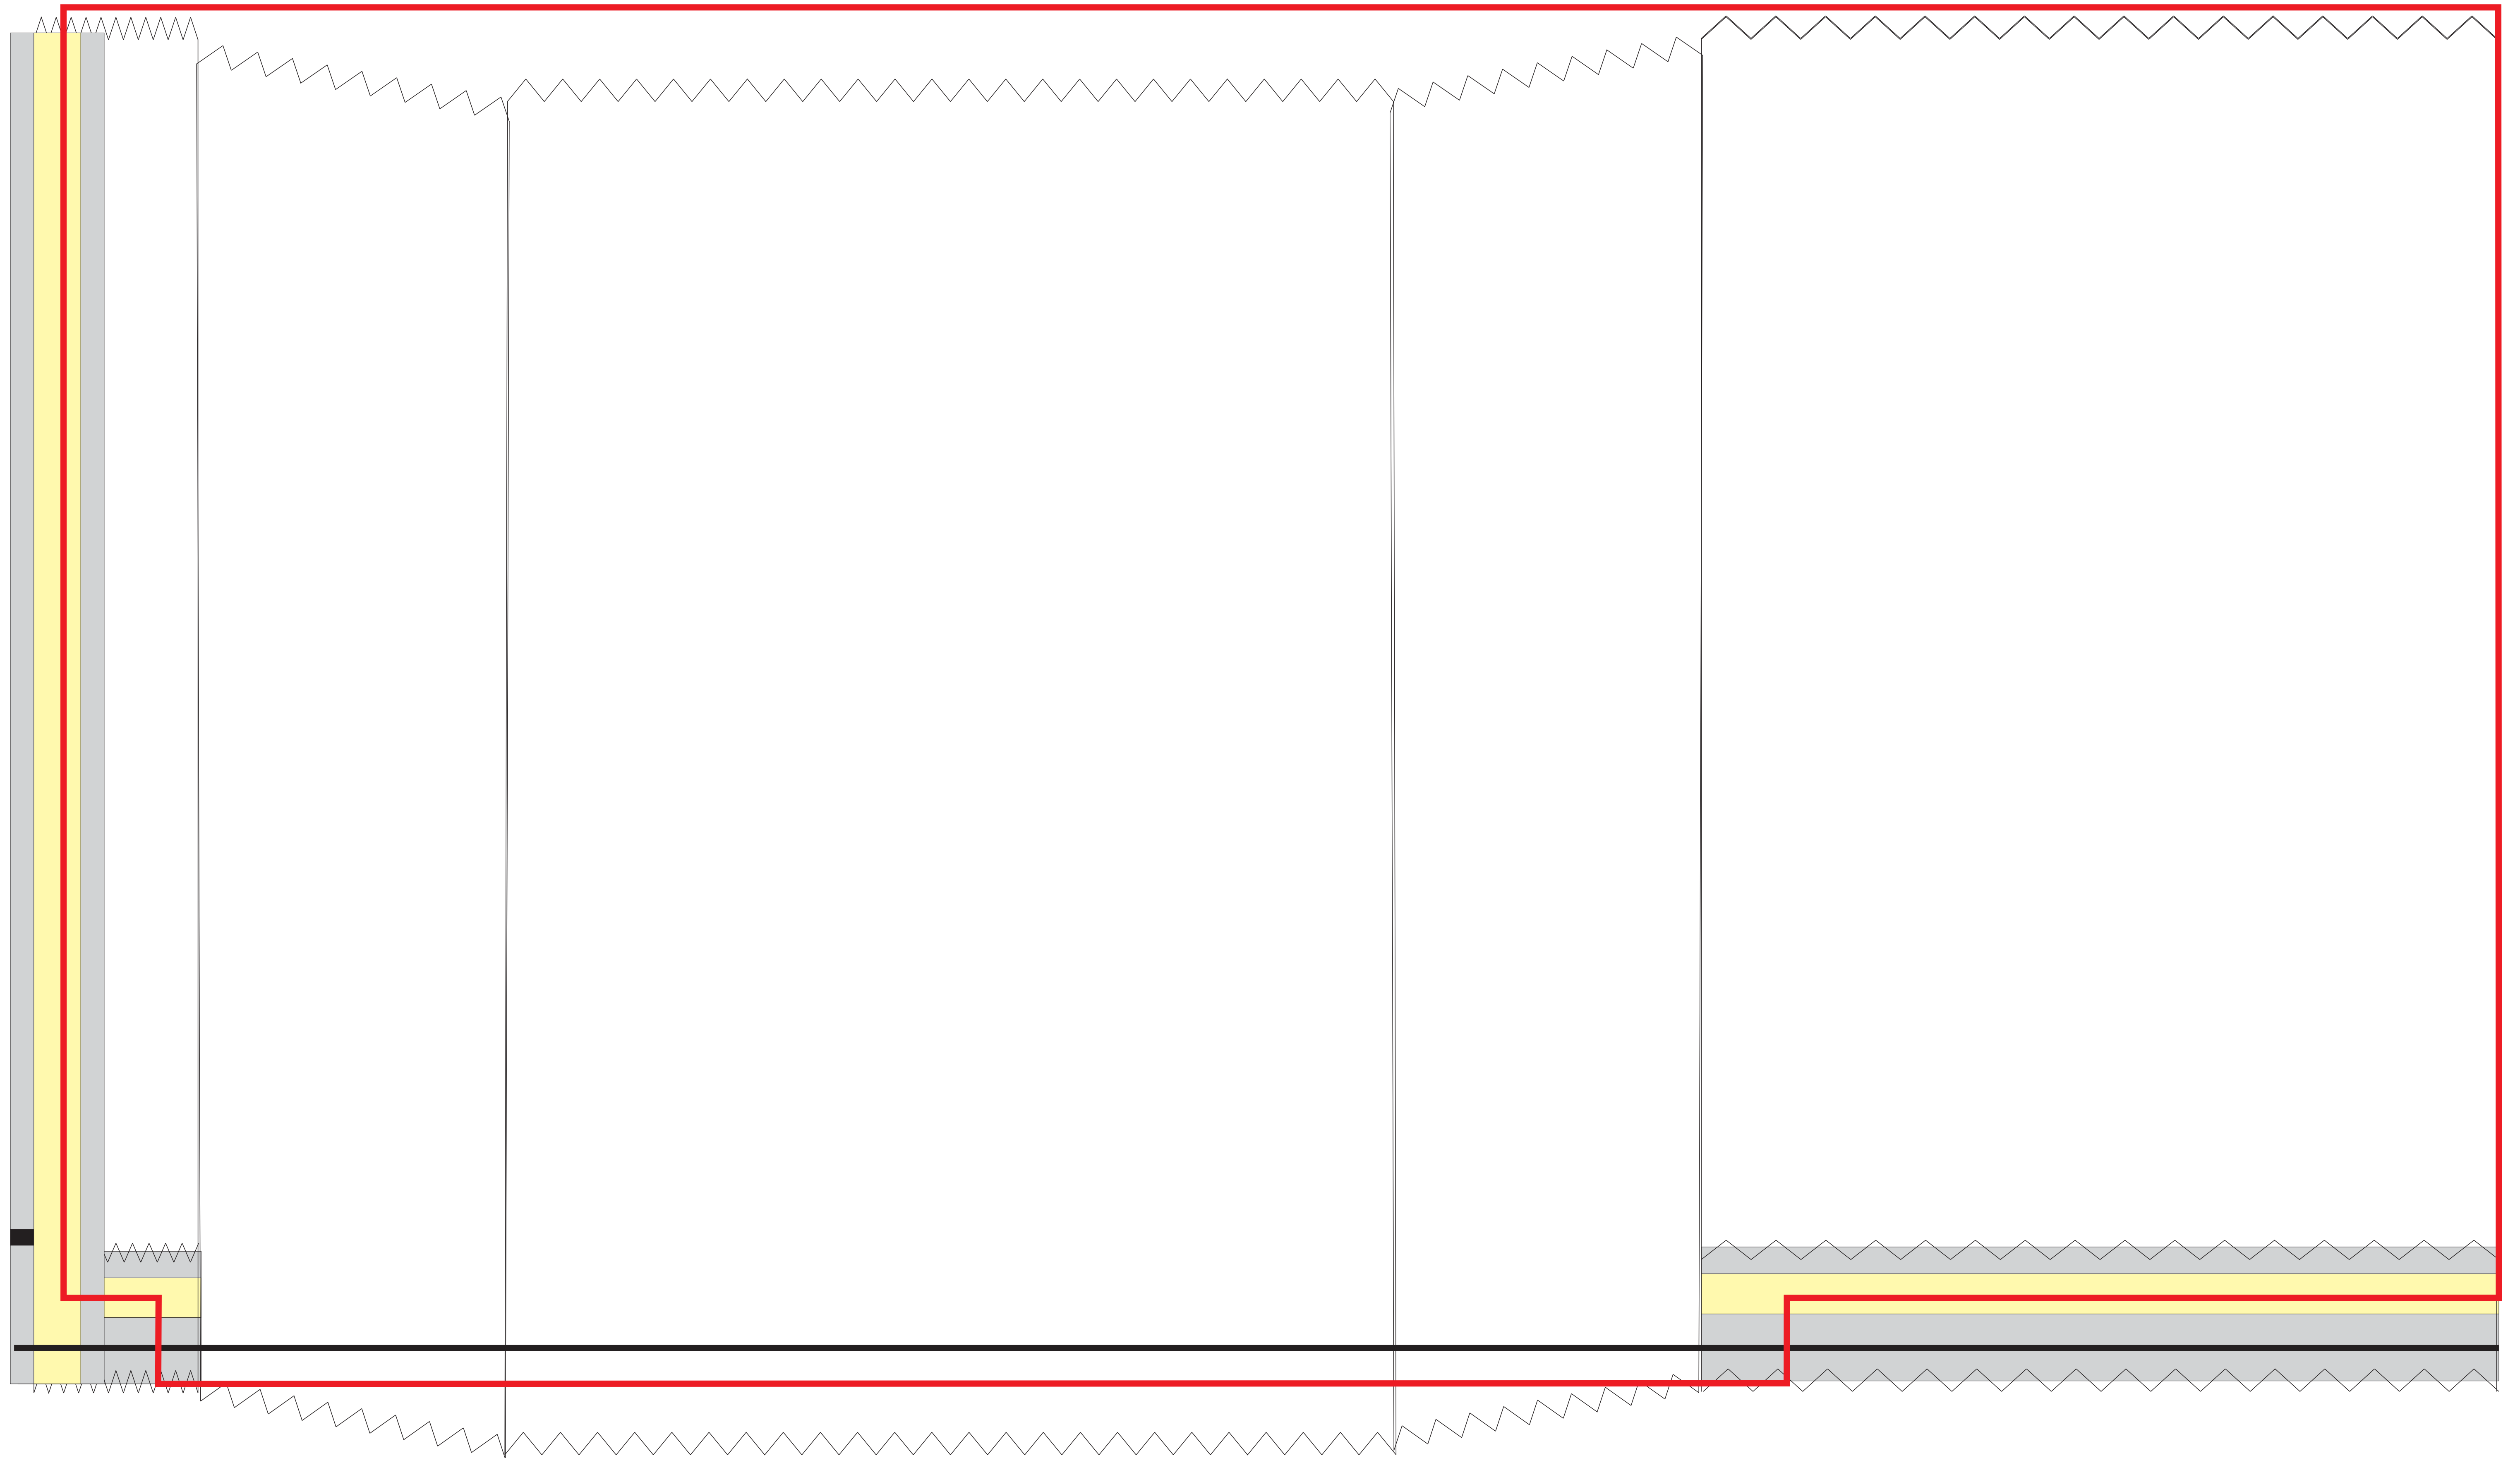

PLENO

BOLSA N°9A

MEDIDAS 28,5 x 42 x 10 cm