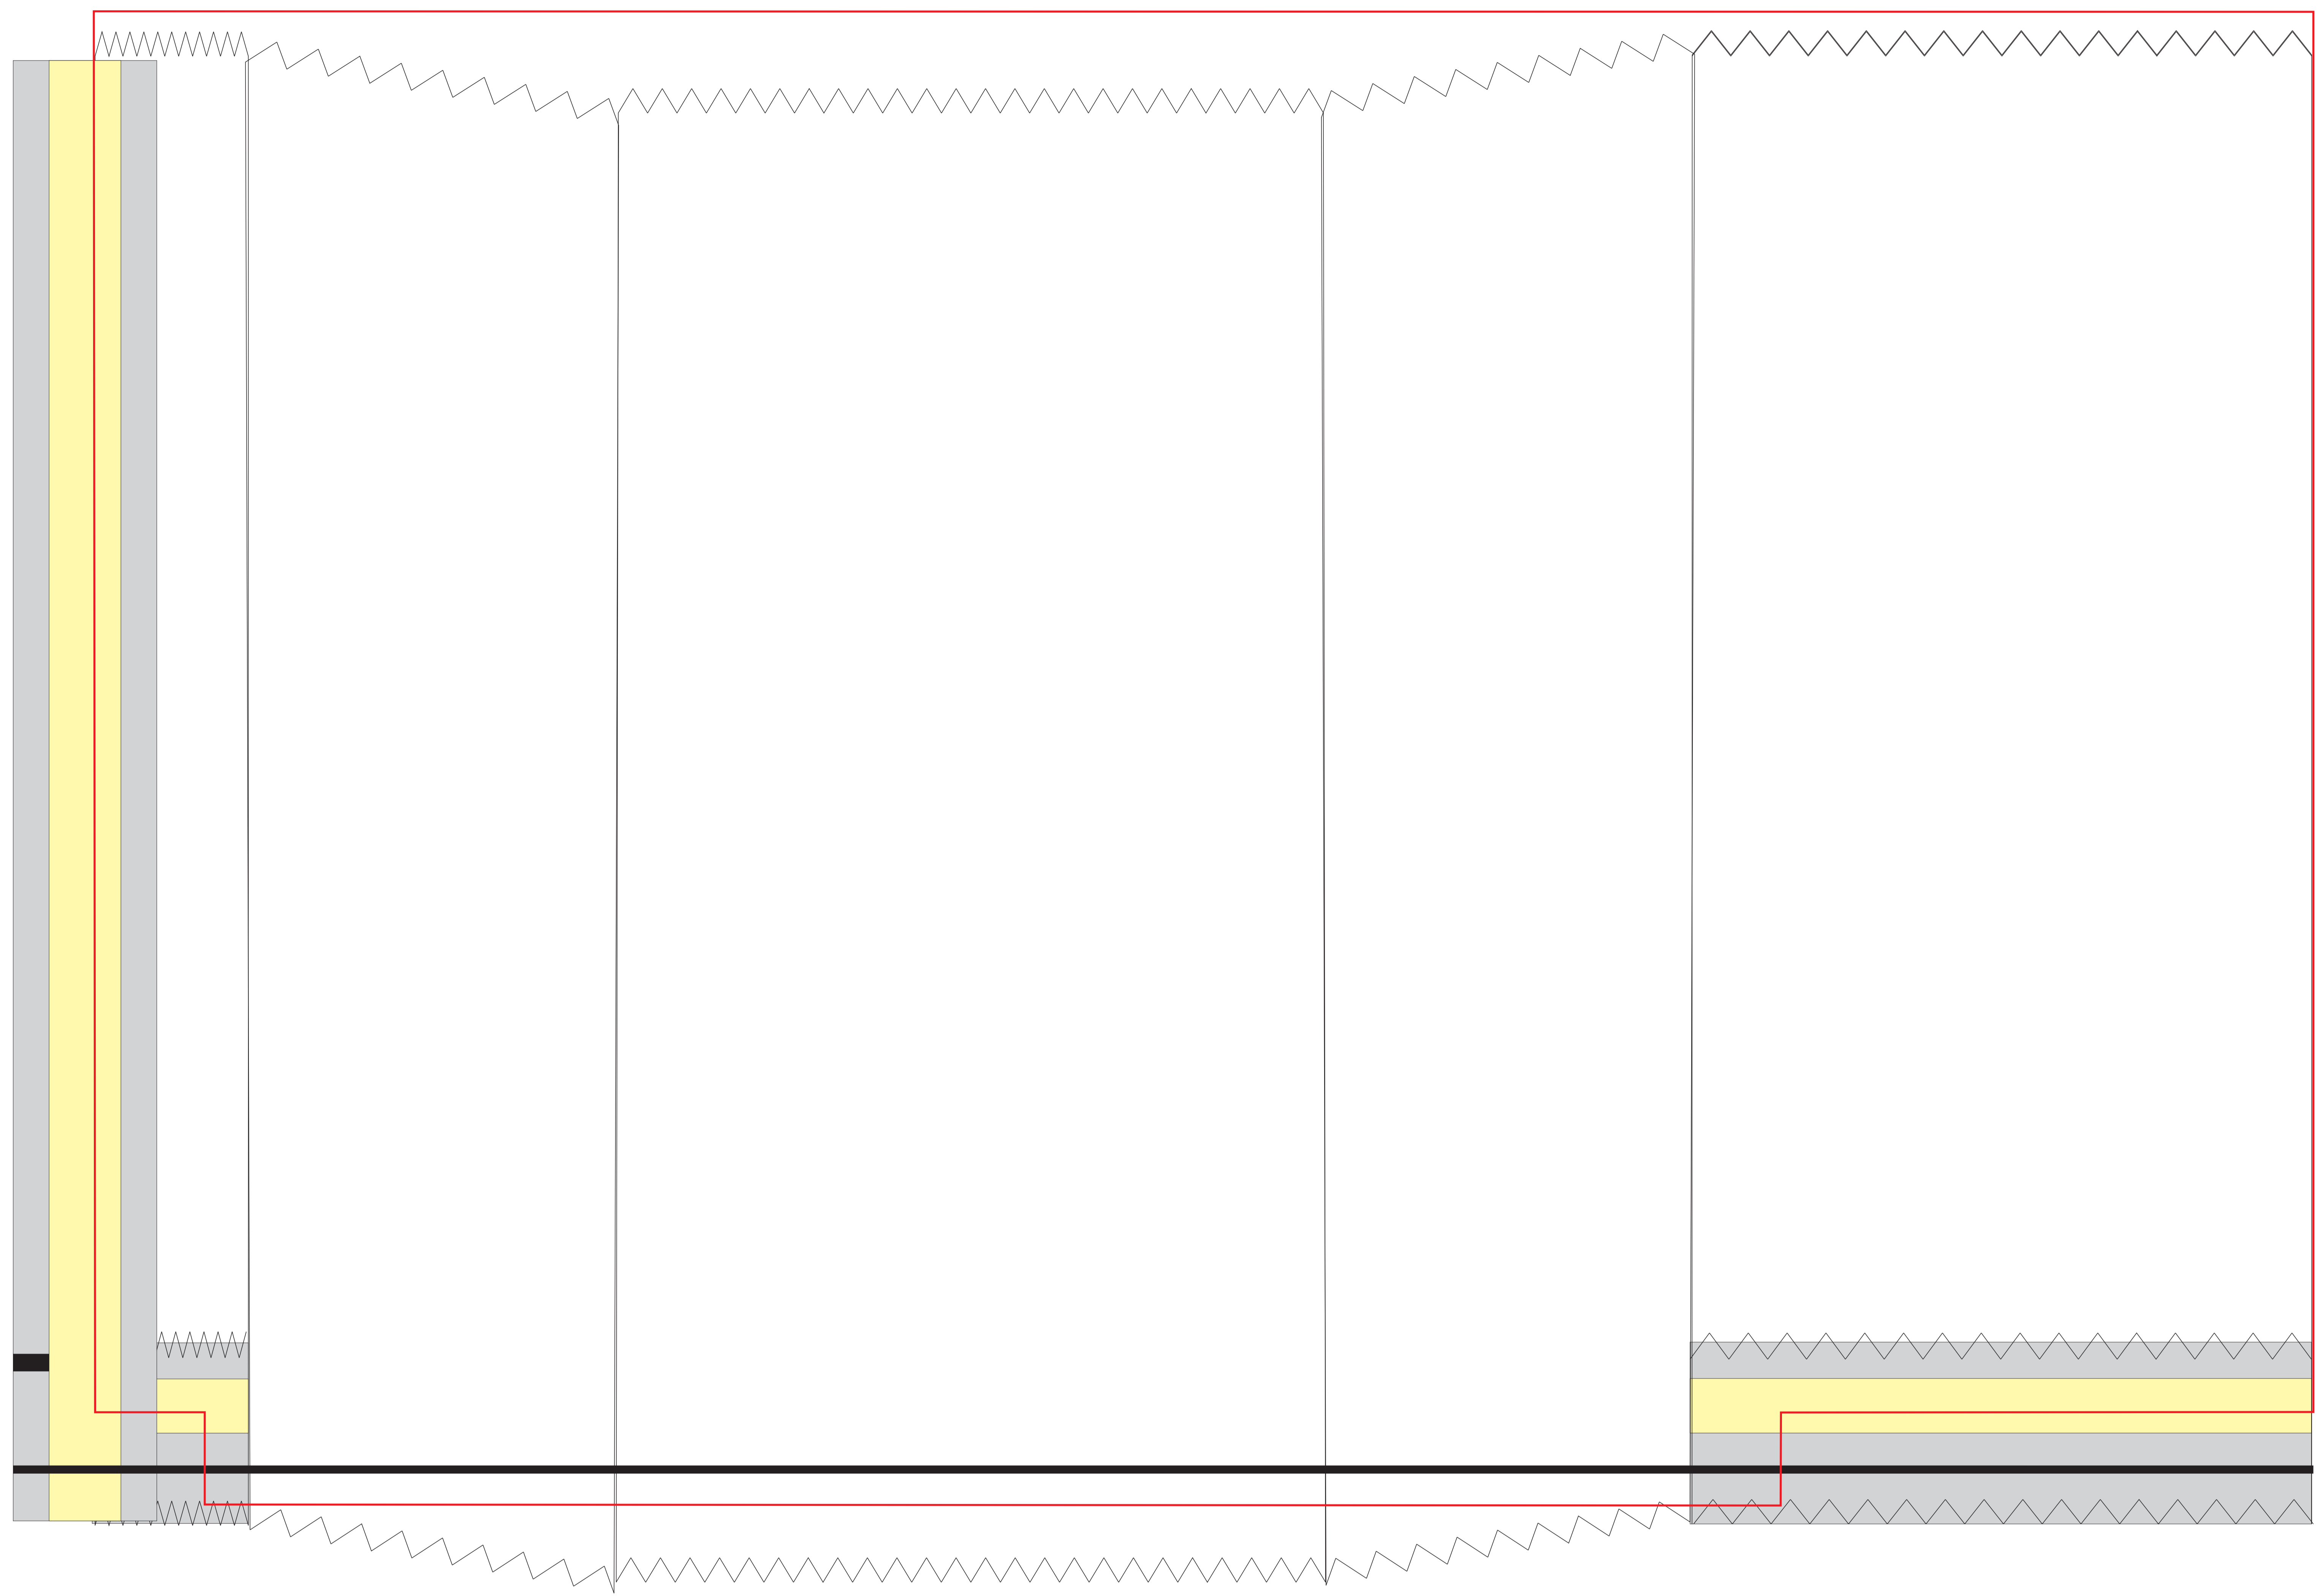

PLENO

BOLSA N°9L

MEDIDAS 24,7 x 50 x 13 cm