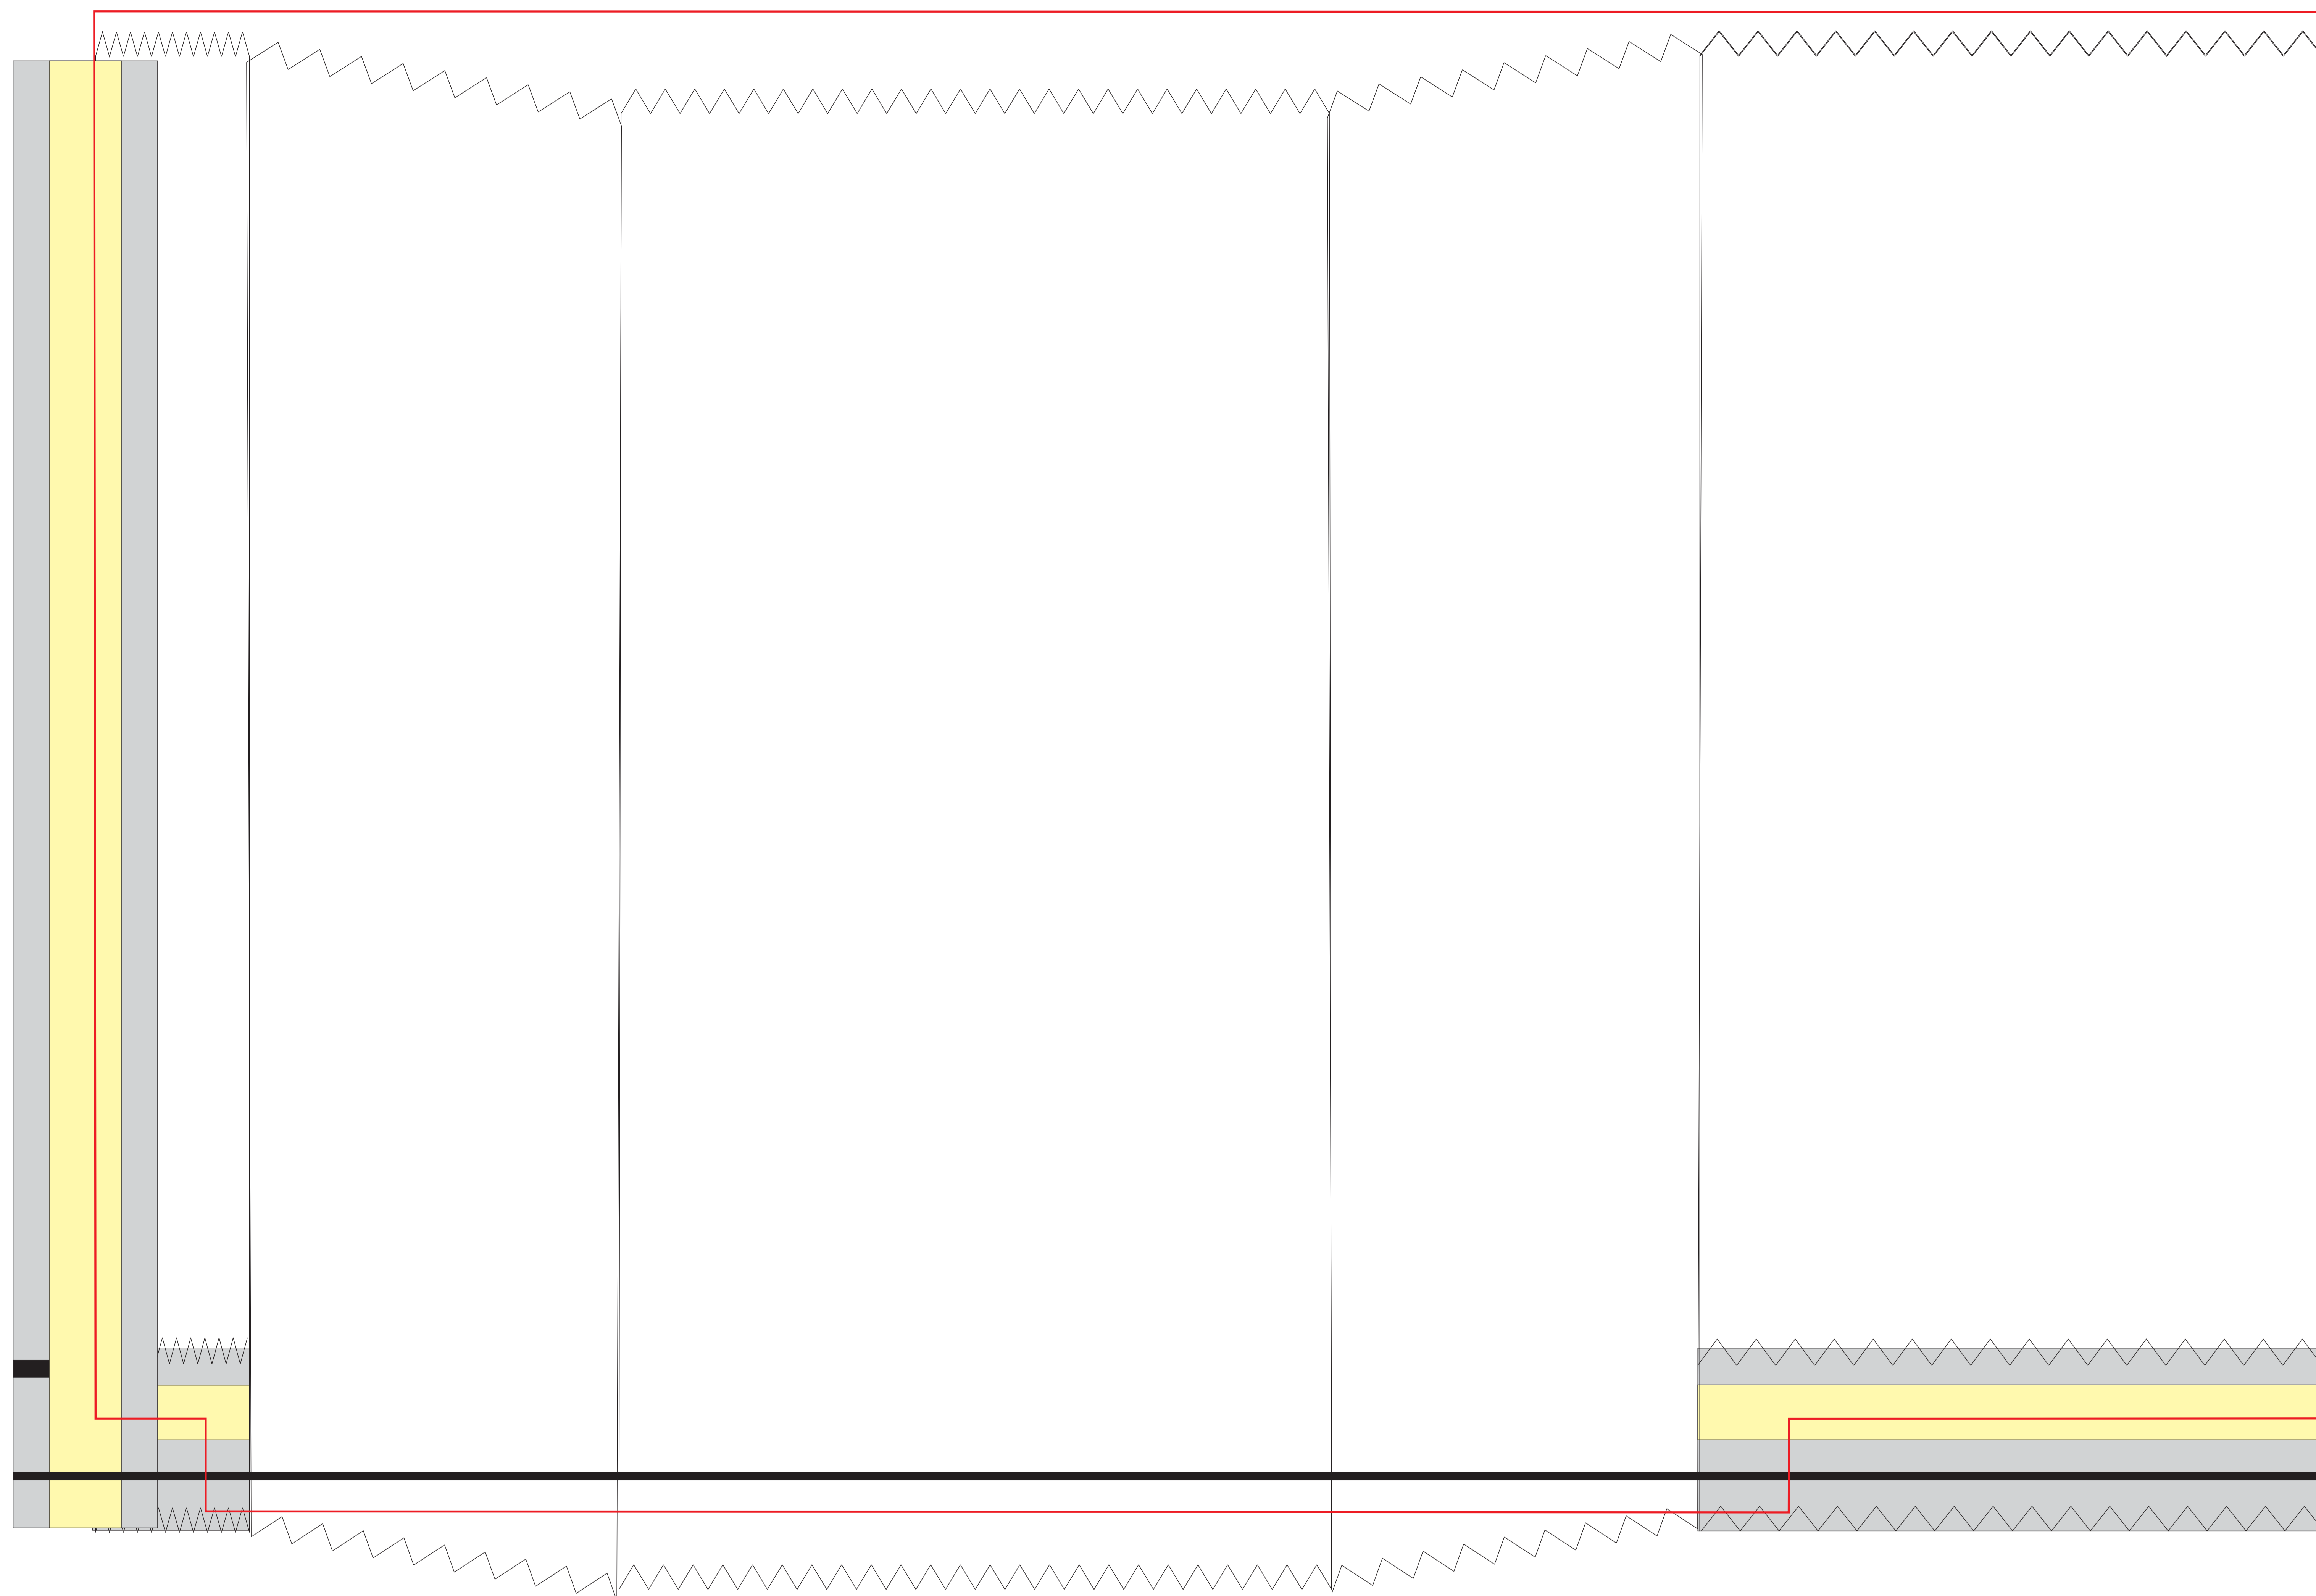

PLENO

BOLSA N°9L

MEDIDAS 24,7 x 50 x 13 cm